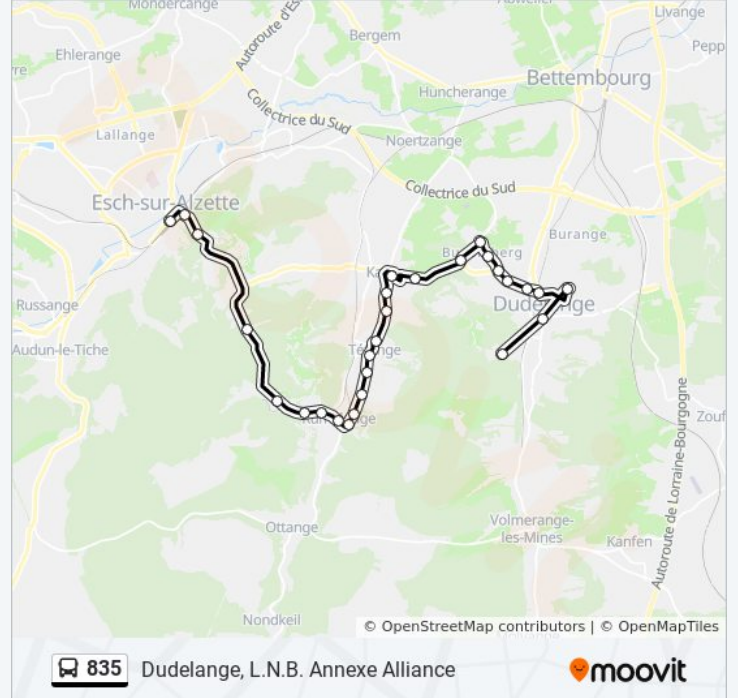

Dudelange, Route De Kayl

Dudelange, Rue Aloyse Kayser

Dudelange, Kierfecht

Dudelange, Gare

Dudelange, Lycée Nic Bieber

Dudelange, Gemeng

Dudelange, L.N.B. Annexe Alliance

Les horaires et trajets sur une carte de la ligne 835 de bus sont disponibles dans un fichier PDF hors-ligne sur moovitapp.com. Utilisez le [Appli Moovit](#) pour voir les horaires de bus, train ou métro en temps réel, ainsi que les instructions étape par étape pour tous les transports publics à Luxembourg.

[À propos de Moovit](#) • [Solutions MaaS](#) • [Pays disponibles](#) • [Communauté Moovit](#)

© 2024 Moovit - Tous droits réservés

**Consultez les horaires
d'arrivée en direct**