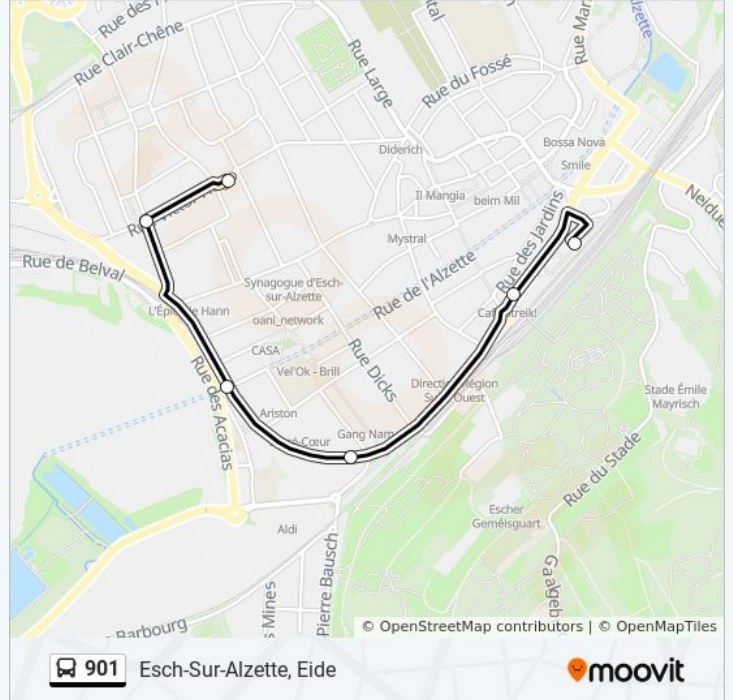

 901

Esch-Sur-Alzette, Eide

Téléchargez

La ligne 901 de bus Esch-Sur-Alzette, Eide a un itinéraire. Pour les jours de la semaine, les heures de service sont:

(1) Esch-Sur-Alzette, Eide: 07:40

Utilisez l'application Moovit pour trouver la station de la ligne 901 de bus la plus proche et savoir quand la prochaine ligne 901 de bus arrive.

Direction: Esch-Sur-Alzette, Eide

6 arrêts

[VOIR LES HORAIRES DE LA LIGNE](#)

Esch-Sur-Alzette, Gare Routière

Esch-Sur-Alzette, Auberge De Jeunesse

Esch-Sur-Alzette, Rue Nelson Mandela

Esch-Sur-Alzette, Bd Prince Henri

Esch-Sur-Alzette, Place Stalingrad

Esch-Sur-Alzette, Eide

Horaires de la ligne 901 de bus

Horaires de l'itinéraire Esch-Sur-Alzette, Eide:

lundi	Pas Opérationnel
mardi	Pas Opérationnel
mercredi	07:40
jeudi	07:40
vendredi	07:40
samedi	Pas Opérationnel
dimanche	Pas Opérationnel

Informations de la ligne 901 de bus**Direction:** Esch-Sur-Alzette, Eide**Arrêts:** 6**Durée du Trajet:** 6 min**Récapitulatif de la ligne:**

Les horaires et trajets sur une carte de la ligne 901 de bus sont disponibles dans un fichier PDF hors-ligne sur moovitapp.com. Utilisez le [Appli Moovit](#) pour voir les horaires de bus, train ou métro en temps réel, ainsi que les instructions étape par étape pour tous les transports publics à Luxembourg.