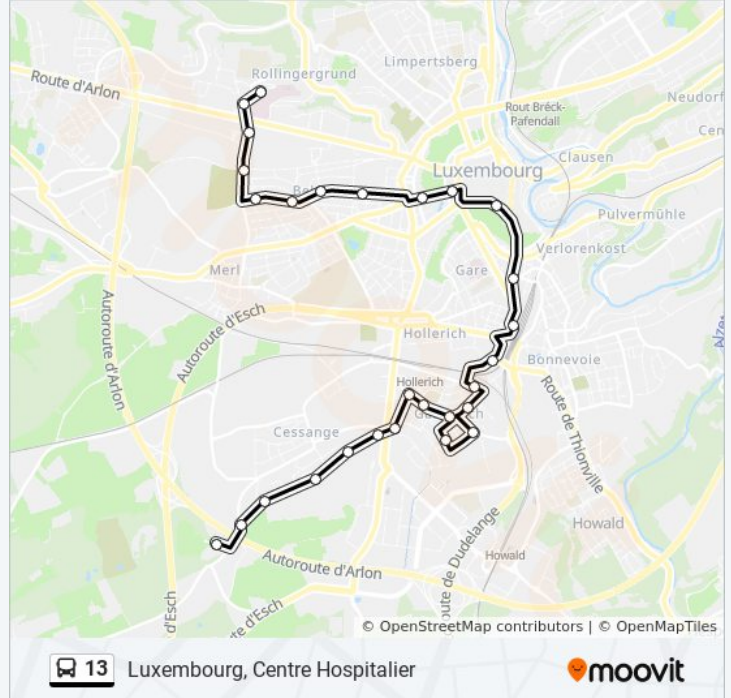

## Informations de la ligne 13 de bus

**Direction:** Luxembourg, Centre Hospitalier

**Arrêts:** 28

**Durée du Trajet:** 35 min

**Récapitulatif de la ligne:**

Luxembourg/Centre, Monterey

Belair, Wampach

Belair, Sacré-Coeur

Belair, Kierch

Belair, Oradour

Merl, Kiirfecht

Belair, Val Ste Croix

Belair, Aubépines

Belair, Kannerklinick/Maternité

Luxembourg, Centre Hospitalier

Les horaires et trajets sur une carte de la ligne 13 de bus sont disponibles dans un fichier PDF hors-ligne sur [moovitapp.com](https://moovitapp.com). Utilisez le [Appli Moovit](#) pour voir les horaires de bus, train ou métro en temps réel, ainsi que les instructions étape par étape pour tous les transports publics à Luxembourg.