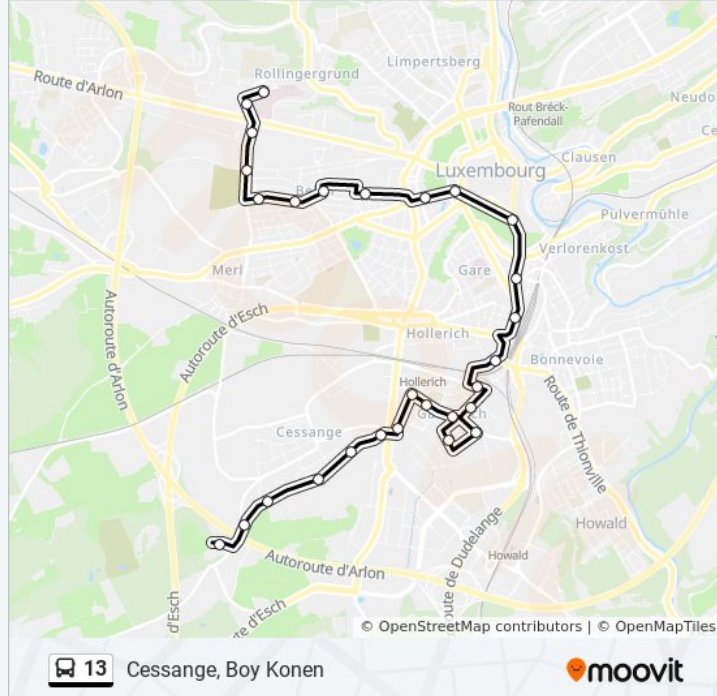

Belair, Oradour

Belair, Kierch

Belair, Sacré-Coeur

Belair, Wampach

Luxembourg/Centre, Monterey

Centre, F.D. Roosevelt

Gare, Al Avenue

Luxembourg, Gare Centrale Quai 2

Centre, Alsace

Gasperich, Déportation

Gasperich, Millewee

Gasperich, Clemenceau

Gasperich, Richard Wagner

Gasperich, Bei Der Auer

Gasperich, Al Gaasperech

Gasperich, Klensch

## Informations de la ligne 13 de bus

**Direction:** Cessange, Boy Konen

**Arrêts:** 28

**Durée du Trajet:** 38 min

**Récapitulatif de la ligne:**

Gasperich, Louis De Froment

Cessange, Rue Verte

Cessange, Kuelebiereg

## Direction: Luxembourg, Centre Hospitalier

28 arrêts

[VOIR LES HORAIRES DE LA LIGNE](#)

Cessange, Boy Konen

Cessange, Rue De Leudelange

Cessange, Antoine

Cessange, Tubishaff

Cessange, Kuelebiereg