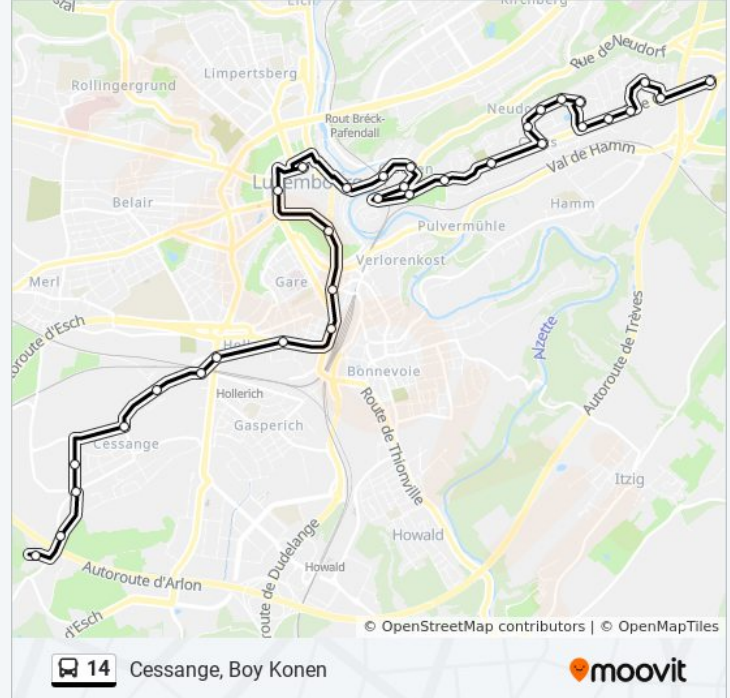

## Direction: Luxembourg, Gare Centrale Quai 2

24 arrêts

[VOIR LES HORAIRES DE LA LIGNE](#)

Cents, Waassertuerm

Cents, Camille Polfer

Cents, Paul Albrecht

Cents, Carmel

Cents, Trèves