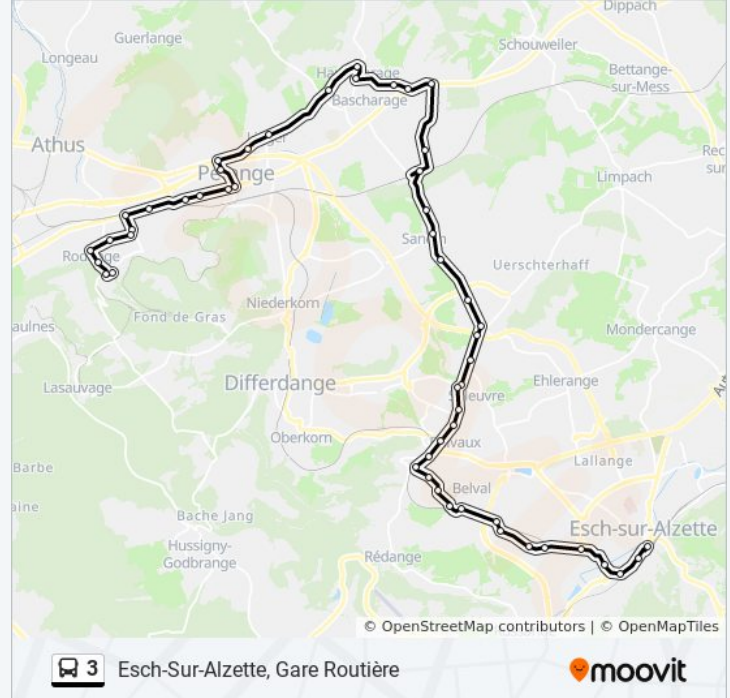

Utilisez l'application Moovit pour trouver la station de la ligne 3 de bus la plus proche et savoir quand la prochaine ligne 3 de bus arrive.

**Direction: Esch-Sur-Alzette, Gare Routière**

52 arrêts

[VOIR LES HORAIRES DE LA LIGNE](#)

Belvaux, Stadium

Belvaux, Milliounelach

Belval (Lycée), Gare Routière

Belvaux, Belval

Belval (Université), Gare Routière

Esch-Sur-Alzette, Iewescht Homescht

Esch-Sur-Alzette, Belval

Esch-Sur-Alzette, Ennescht Homescht

Esch-Sur-Alzette, Peckeschaff

Esch-Sur-Alzette, Bd Prince Henri

Esch-Sur-Alzette, Rue Nelson Mandela

Esch-Sur-Alzette, Passerelle Gaalgebierg

Esch-Sur-Alzette, Gare Routière

**Direction: Rodange, Schwemm**