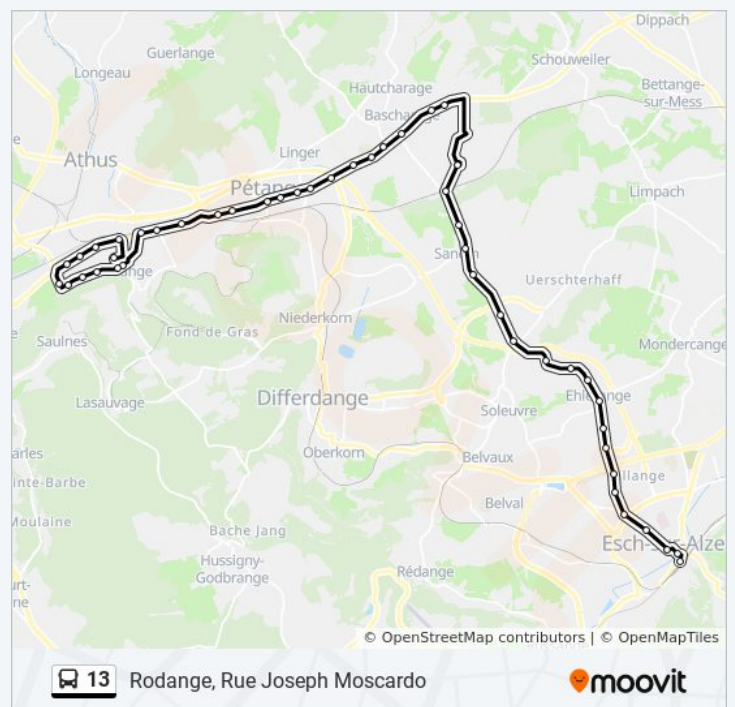

Pétange, Gemeng

Pétange, Cactus

Pétange, Porte Lamadelaine

Lamadelaine, Route De Luxembourg

Rodange, Raths

mercredi	06:33 - 23:03
jeudi	06:33 - 23:03
vendredi	06:33 - 23:53
samedi	00:53 - 23:53
dimanche	00:53 - 21:25

### Informations de la ligne 13 de bus

**Direction:** Rodange, Rue Joseph Moscardo

**Arrêts:** 47

**Durée du Trajet:** 54 min

**Récapitulatif de la ligne:**

Rodange, Op Der Gare

Rodange, AM Duerf

Rodange, Klopp