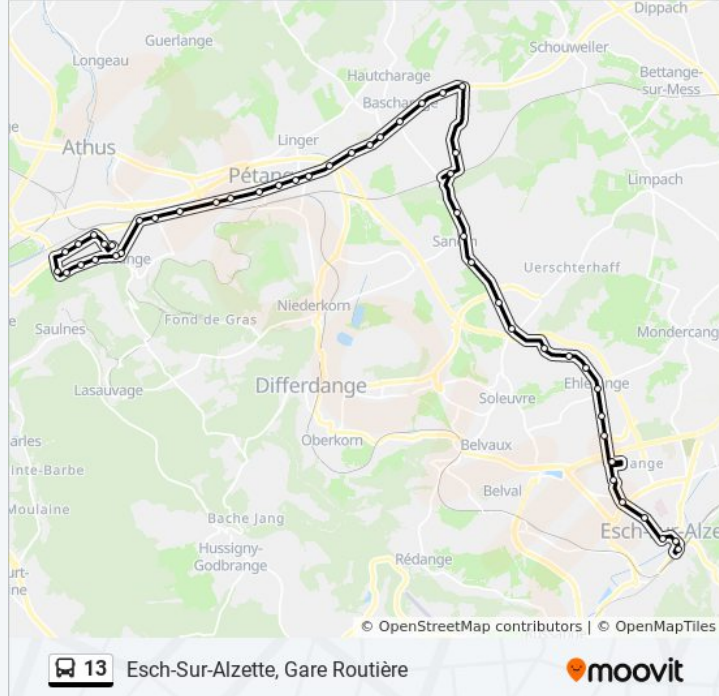

Sanem, Schlass

Soleuvre, Reitschoul

Soleuvre, Aessen

Ehlerange, Dennebësch

Ehlerange, Rousebësch

Ehlerange, Keupewee

Ehlerange, Centre

Ehlerange, Escherstrooss

Ehlerange, Zare Ouest

Esch-Sur-Alzette, Cité Verte

Esch-Sur-Alzette, Op Zaepert

Esch-Sur-Alzette, Place Benelux

Esch-Sur-Alzette, Piscine Municipale

Esch-Sur-Alzette, Rue Large Provisoire

Esch-Sur-Alzette, Pl. Hôtel De Ville

Esch-Sur-Alzette, Gare Routière

**Direction: Rodange, Rue Joseph Moscardo**

47 arrêts

[VOIR LES HORAIRES DE LA LIGNE](#)

Esch-Sur-Alzette, Gare Routière

Esch-Sur-Alzette, Pl. Hôtel De Ville

**Horaires de la ligne 13 de bus**

Horaires de l'itinéraire Rodange, Rue Joseph Moscardo:

lundi 00:25 - 23:25

mardi 06:33 - 23:03

Esch-Sur-Alzette, Grand-Rue

Esch-Sur-Alzette, Piscine Municipale

Esch-Sur-Alzette, Place Benelux

Esch-Sur-Alzette, Op Zaepert