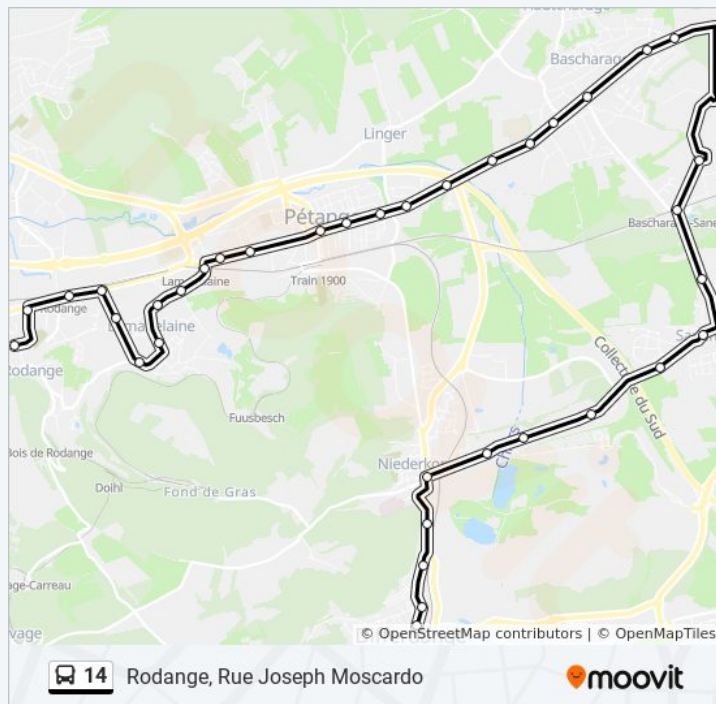

Sanem, Niederkuererstrooss

Sanem, Cité Tornaco

Sanem, Kierch

Sanem, Op Lohr

Bascharage/Sanem, Gare Routière

Bascharage, Ecocenter

Bascharage, Bommertbesch

Bascharage, Bommelscheier

Bascharage, Brasserie

Bascharage, Arcades

Bascharage, Treff/Op Acker

Bascharage, Sicon

Bascharage, R.P. André Siebenbour

Bascharage, Bomecht

Pétange, Cité Cfl

Pétange, Lëtzebuurgerstrooss

Pétange, Gemeng

Pétange, Cactus

Pétange, Porte Lamadelaine

Lamadelaine, Gare Routière

Lamadelaine, Bei Der Millen

Lamadelaine, Wisestrooss

Lamadelaine, Schoul

Lamadelaine, Kierch

Lamadelaine, Spuerkeess

Lamadelaine, Avenue De La Gare

Rodange, Op Der Gare

Rodange, Beim Casino

Rodange, Rue Joseph Moscardo

Informations de la ligne 14 de bus

Direction: Rodange, Rue Joseph Moscardo

Arrêts: 36

Durée du Trajet: 39 min

Récapitulatif de la ligne:

Les horaires et trajets sur une carte de la ligne 14 de bus sont disponibles dans un fichier PDF hors-ligne sur moovitapp.com. Utilisez le [Appli Moovit](#) pour voir les horaires de bus, train ou métro en temps réel, ainsi que les instructions étape par étape pour tous les transports publics à Luxembourg.

Consultez les horaires d'arrivée en direct