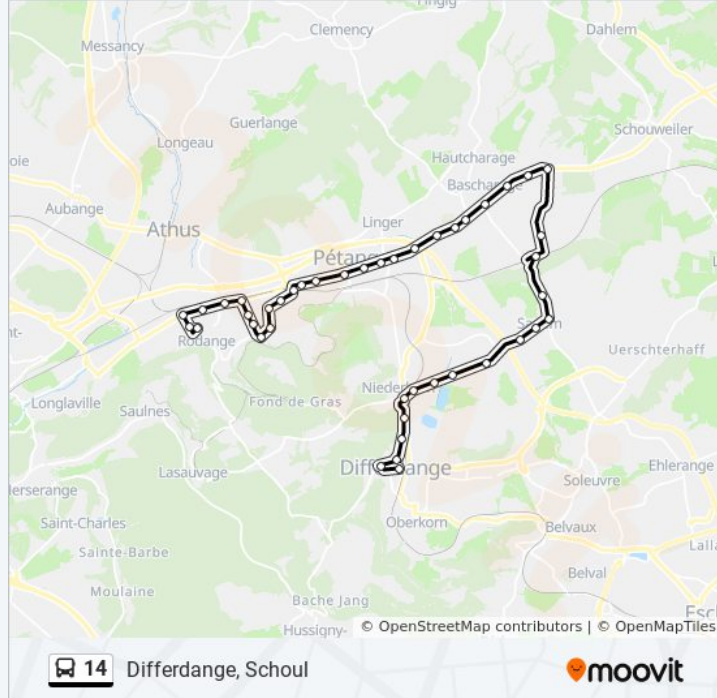

Informations de la ligne 14 de bus

Direction: Differdange, Schoul

Arrêts: 43

Durée du Trajet: 43 min

Récapitulatif de la ligne:

Bascharage, Treff/Op Acker

Bascharage, Place Schuman

Bascharage, Brasserie

Bascharage, Prince Henri

Bascharage, Bommertbesch

Bascharage, Industriezon

Bascharage, Ecocenter

Bascharage, Continentale Gare

Sanem, Op Lohr

Sanem, Zentrum

Sanem, Place Tornaco

Sanem, Cité Tornaco

Sanem, Niederkuererstrooss

Nieder Korn, Ale Stadion

Nieder Korn, Suessemerwee

Nieder Korn, Gare Routière

Nieder Korn, Maartplaz Niederkuer

Differdange, Honsbësch

Differdange, Al Gare

Differdange, Centre

Differdange, Groussstrooss

Differdange, Schoul

14 Differdange, Schoul

moovit

Direction: Rodange, Rue Joseph Moscardo

36 arrêts

[VOIR LES HORAIRES DE LA LIGNE](#)