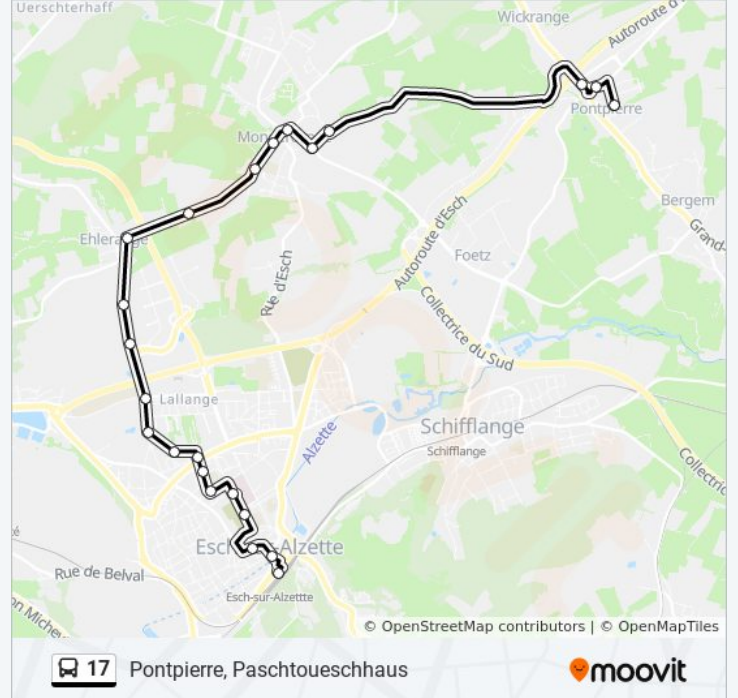

Mondercange, Police

Mondercange, Neidiirfchen

Mondercange, Pafenheck

Mondercange, Krombach

Foetz, Rond Point

Foetz, Wacquant

Foetz, Feitzerhaff

Foetz, Armschlag

Les horaires et trajets sur une carte de la ligne 17 de bus sont disponibles dans un fichier PDF hors-ligne sur moovitapp.com. Utilisez le [Appli Moovit](#) pour voir les horaires de bus, train ou métro en temps réel, ainsi que les instructions étape par étape pour tous les transports publics à Luxembourg.

[À propos de Moovit](#) • [Solutions MaaS](#) • [Pays disponibles](#) • [Communauté Moovit](#)

© 2024 Moovit - Tous droits réservés

**Consultez les horaires
d'arrivée en direct**