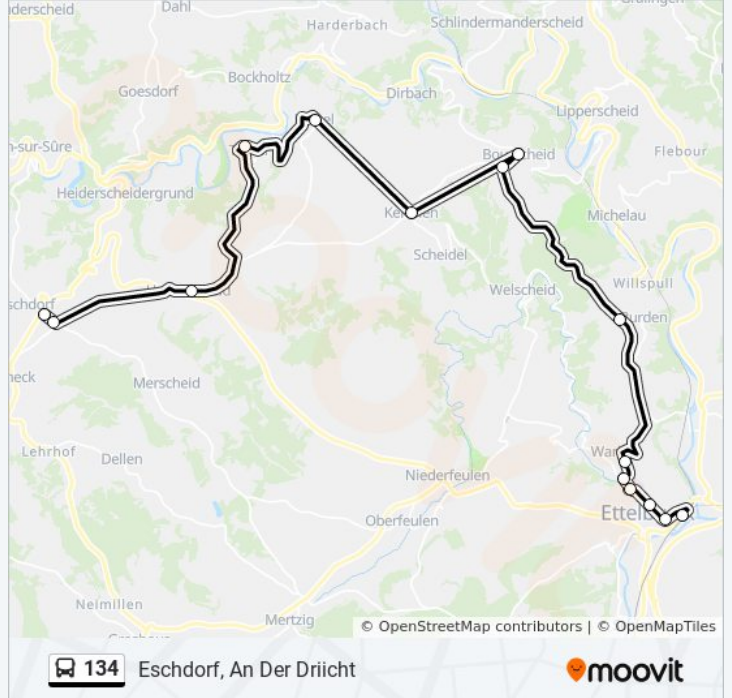

 134

Eschdorf, An Der Driicht

Téléchargez

La ligne 134 de bus (Eschdorf, An Der Driicht) a 2 itinéraires. Pour les jours de la semaine, les heures de service sont: (1) Eschdorf, An Der Driicht: 05:53 - 23:53(2) Ettelbruck, Gare Routière: 04:27 - 22:27
Utilisez l'application Moovit pour trouver la station de la ligne 134 de bus la plus proche et savoir quand la prochaine ligne 134 de bus arrive.

Direction: Eschdorf, An Der Driicht

16 arrêts

[VOIR LES HORAIRES DE LA LIGNE](#)

Ettelbruck, Gare Routière
Ettelbruck, Anc. Clinique
Ettelbruck, L.T.Salenty
Ettelbruck, Centre Hospitalier Du Nord
Warken, Café Kaell
Warken, Rue De Burden
Burden, Hauptstrooss
Bourscheid, Bei Meesch
Bourscheid, Bei Der Kiirch
Kehmen, Bei Der Kiirch
Ringel
Tadler, Kierfecht
Tadler
Heiderscheid
Eschdorf, Quatre Vents
Eschdorf, An Der Driicht

Horaires de la ligne 134 de bus

Horaires de l'itinéraire Eschdorf, An Der Driicht:

lundi	07:53 - 21:53
mardi	05:53 - 23:53
mercredi	05:53 - 23:53
jeudi	05:53 - 23:53
vendredi	05:53 - 23:53
samedi	06:53 - 23:53
dimanche	07:53 - 21:53

Informations de la ligne 134 de bus**Direction:** Eschdorf, An Der Driicht**Arrêts:** 16**Durée du Trajet:** 37 min**Récapitulatif de la ligne:**

Direction: Ettelbruck, Gare Routière

16 arrêts

[VOIR LES HORAIRES DE LA LIGNE](#)