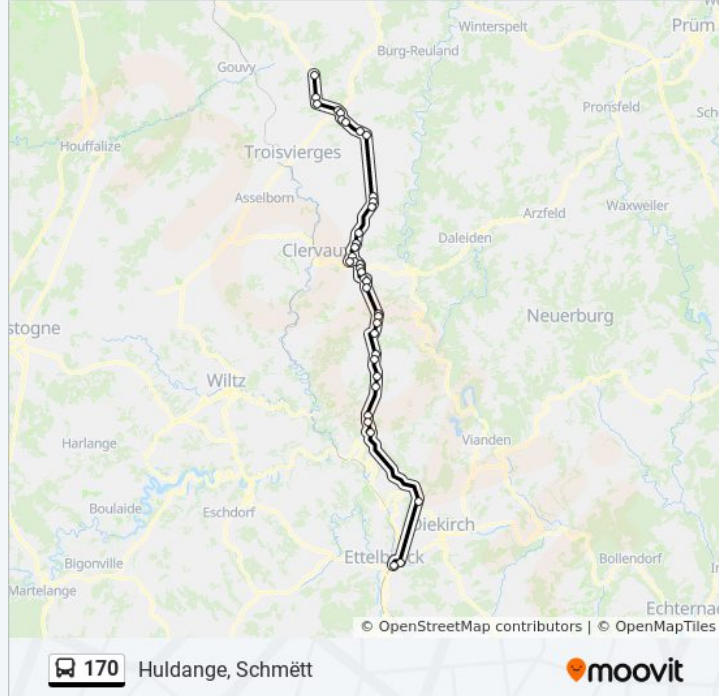

Hosingen, Forum Pour L'Emploi

Hosingen, Eesberwee

Hosingen, Ewescht Duerf

Hosingen, Bayrischt

Dorscheid, AM Poul

Dorscheid, Lehmkaul

Marnach, Beim Sender

Marnach, Schwaarzenhiwwel

Marnach, Dosberstrooss

Marnach, Geschäftszenter

Marnach, Op Der Bréck

Marnach, Beim Cube

Marnach, Bombatsch

Marnach, Pënnik

Marnach, Fëschberstrooss

Fischbach/Heinerscheid, Bei Prëntzen

Heinerscheid, Bei Dikches

Heinerscheid, Geméin

Heinerscheid, Bei Millisch

Weiswampach, Om Knupp

Weiswampach, Hugerit

Wemperhardt, Beim Massen

Wemperhardt, Op Der Haart

Wemperhardt, Op Der Wemperhaart

Wemperhardt, 3 Braken

Huldange, Maison Knauf

Huldange, Lenglerlooch

Huldange, Schmëtt

Les horaires et trajets sur une carte de la ligne 170 de bus sont disponibles dans un fichier PDF hors-ligne sur moovitapp.com. Utilisez le [Appli Moovit](#) pour voir les horaires de bus, train ou métro en temps réel, ainsi que les instructions étape par étape pour tous les transports publics à Luxembourg.

[À propos de Moovit](#) • [Solutions MaaS](#) • [Pays disponibles](#) • [Communauté Moovit](#)

Consultez les horaires d'arrivée en direct