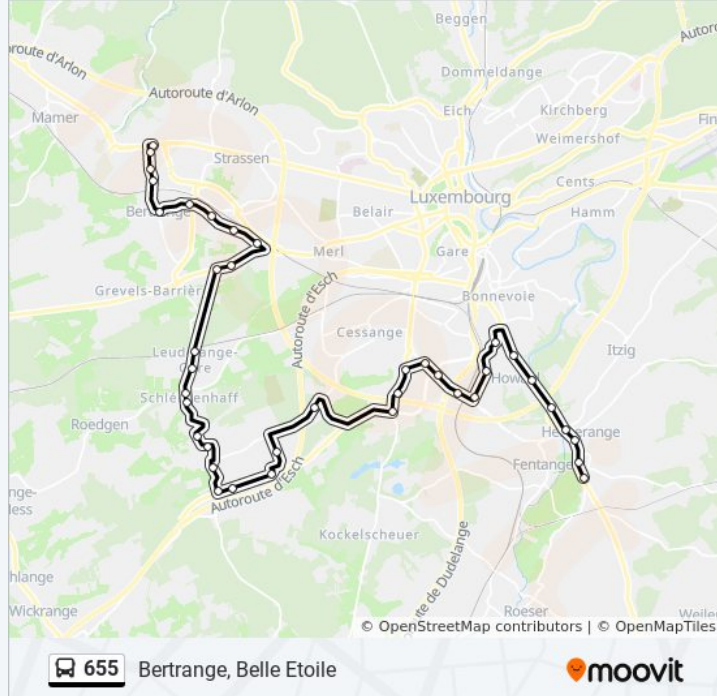

lundi	07:45 - 21:45
mardi	05:15 - 23:45
mercredi	05:15 - 23:45
jeudi	05:15 - 23:45
vendredi	05:15 - 23:45
samedi	05:15 - 23:45
dimanche	07:45 - 21:45

Informations de la ligne 655 de bus

Direction: Bertrange, Belle Etoile

Arrêts: 38

Durée du Trajet: 50 min

Récapitulatif de la ligne:

Gasperich, Cloche D'Or

Gasperich, Schaarfen Eck

Gasperich, Stade De Luxembourg

Leudelange, Grasbösch

Leudelange, Foyer

Leudelange, Ackerheek

Leudelange, Gare Routière

Helfent, City Concorde

Helfent, Automobile Club

Bertrange, Fleuri

Bertrange, Richterwee

Bertrange, Montereale

Bertrange, Kierfecht

Bertrange, Gemeng

Bertrange, Rue De Mamer

Bertrange, Millewee

Bertrange, Waassertuerm

Bertrange, Belle Etoile

Les horaires et trajets sur une carte de la ligne 655 de bus sont disponibles dans un fichier PDF hors-ligne sur moovitapp.com. Utilisez le [Appli Moovit](#) pour voir les horaires de bus, train ou métro en temps réel, ainsi que les instructions étape par étape pour tous les transports publics à Luxembourg.