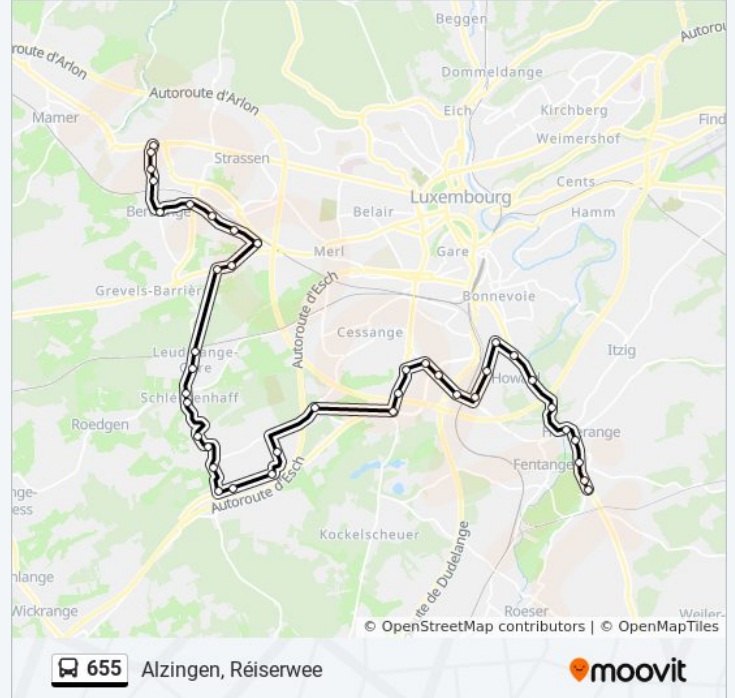

Howald, AM Houwaldsbiereg

Hesperange, Wollefsmillen

Hesperange, AM Keller

Hesperange, Urbengsschlass

Alzingen, Trapeneck

Alzingen, Hondsbreéck

Direction: Bertrange, Belle Etoile

38 arrêts

[VOIR LES HORAIRES DE LA LIGNE](#)

Alzingen, Hondsbreéck

Alzingen, Trapeneck

Hesperange, Urbengsschlass

Hesperange, AM Keller

Hesperange, Wollefsmillen

Howald, AM Houwaldsbiereg

Howald, Jhangeli

lundi	07:45 - 21:45
mardi	05:15 - 23:45
mercredi	05:15 - 23:45
jeudi	05:15 - 23:45
vendredi	05:15 - 23:45
samedi	05:15 - 23:45
dimanche	07:45 - 21:45

Informations de la ligne 655 de bus

Direction: Bertrange, Belle Etoile