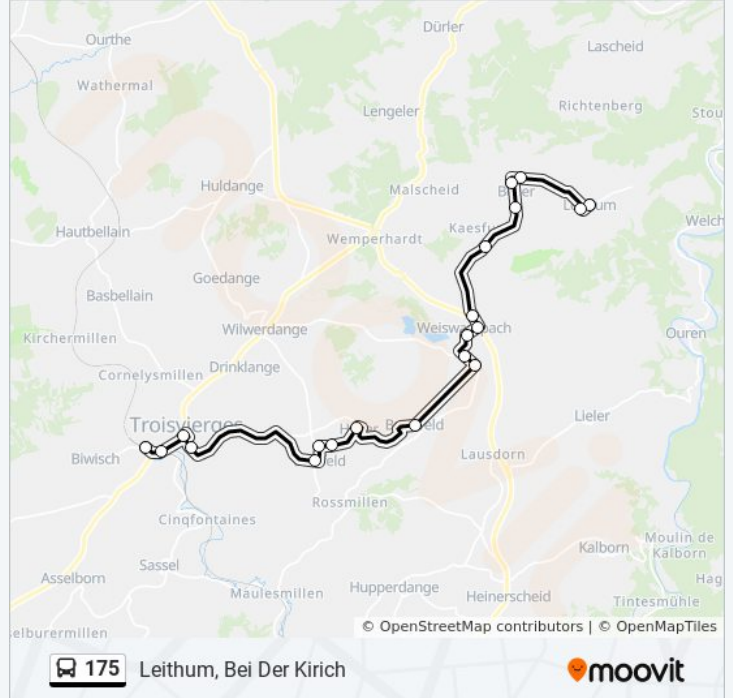

175

Leithum, Bei Der Kirich

Téléchargez

La ligne 175 de bus (Leithum, Bei Der Kirich) a 2 itinéraires. Pour les jours de la semaine, les heures de service sont: (1) Leithum, Bei Der Kirich: 05:35 - 20:35(2) Troisvierges, Gare Routière: 05:02 - 20:02  
Utilisez l'application Moovit pour trouver la station de la ligne 175 de bus la plus proche et savoir quand la prochaine ligne 175 de bus arrive.

**Direction: Leithum, Bei Der Kirich**

20 arrêts

[VOIR LES HORAIRES DE LA LIGNE](#)

Troisvierges, Gare Routière  
Troisvierges, Millebiereg  
Troisvierges, Mairie  
Troisvierges, Bënzelterstrooss  
Binsfeld, Beim Musée  
Binsfeld, Beim Alen Burren  
Binsfeld, Om Béchel  
Holler, Bréiel  
Braidfeld  
Weiswampach, Duarrefstrooss 86  
Weiswampach, Grait  
Weiswampach, Bei Der Aler Post  
Weiswampach, Iäwwischt Duarref  
Weiswampach, Illenburren  
Beiler, Kaesfurt  
Beiler, Op Der Halt  
Beiler, Bei Der Aler Schull  
Beiler, Beim Krécks  
Leithum, Bei Der Aler Schull  
Leithum, Bei Der Kirich

**Informations de la ligne 175 de bus****Direction:** Leithum, Bei Der Kirich**Arrêts:** 20**Durée du Trajet:** 22 min**Récapitulatif de la ligne:**

## Direction: Troisvierges, Gare Routière

20 arrêts

[VOIR LES HORAIRES DE LA LIGNE](#)

Leithum, Bei Der Kirich

Leithum, Bei Der Aler Schull

Beiler, Beim Krécks

Beiler, Bei Der Aler Schull

Beiler, Op Der Halt