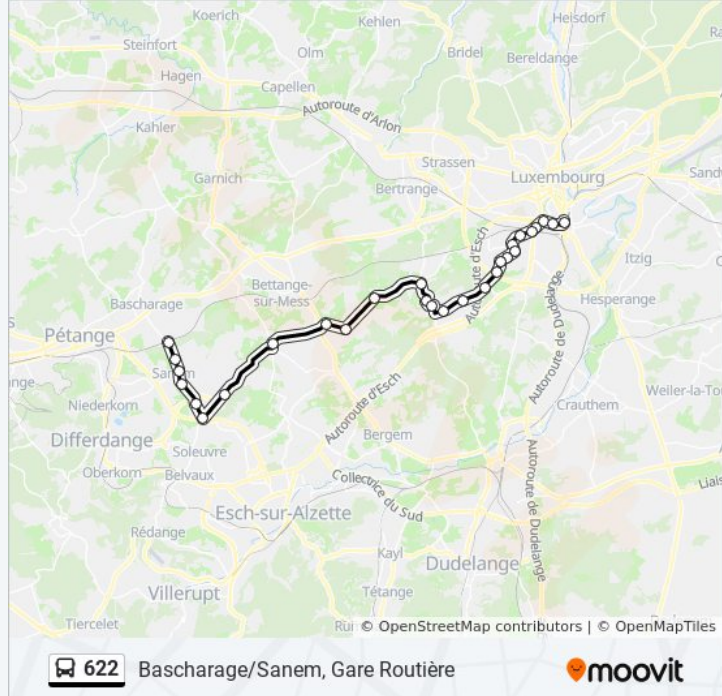

Utilisez l'application Moovit pour trouver la station de la ligne 622 de bus la plus proche et savoir quand la prochaine ligne 622 de bus arrive.

Direction: Bascharage/Sanem, Gare Routière

25 arrêts

[VOIR LES HORAIRES DE LA LIGNE](#)

Leudelange, Schléiwenhaff

Roedgen, Laangwis

Reckange-Sur-Mess, Findel

Limpach, Kiirch

Sanem, W.S.A.

Horaires de la ligne 622 de bus

Horaires de l'itinéraire Bascharage/Sanem, Gare Routière:

lundi	07:52 - 21:52
mardi	05:52 - 23:52
mercredi	05:52 - 23:52
jeudi	05:52 - 23:52
vendredi	05:52 - 23:52
samedi	05:52 - 23:52
dimanche	07:52 - 21:52

Informations de la ligne 622 de bus**Direction:** Bascharage/Sanem, Gare Routière**Arrêts:** 25**Durée du Trajet:** 40 min**Récapitulatif de la ligne:**

Sanem, Schlass

Sanem, Zentrum

Sanem, Op Lohr

Bascharage/Sanem, Gare Routière

Direction: Luxembourg, Gare Centrale Routière

26 arrêts

[VOIR LES HORAIRES DE LA LIGNE](#)

Bascharage/Sanem, Gare Routière

Sanem, Op Lohr

Sanem, Zentrum

Sanem, Schlass

Sanem, W.S.A.