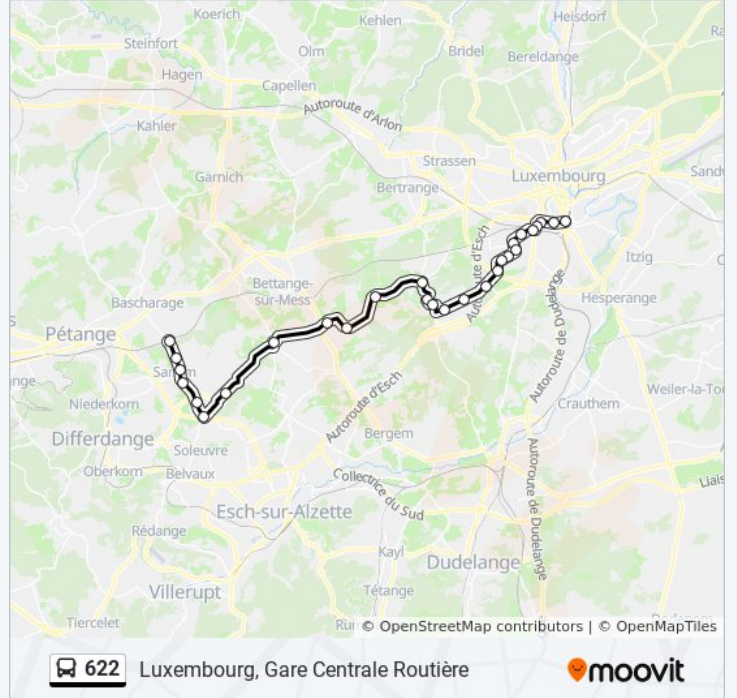

Leudelange, Schaefer

Leudelange, Grasbösch

Cessange, Rue De Leudelange

Cessange, AM Eck

Cessange, Duerf

Horaires de la ligne 622 de bus

Horaires de l'itinéraire Luxembourg, Gare Centrale Routière:

lundi	07:53 - 19:53
mardi	05:53 - 23:53
mercredi	05:53 - 23:53
jeudi	05:53 - 23:53
vendredi	05:53 - 23:53
samedi	05:53 - 23:53
dimanche	07:53 - 19:53

Informations de la ligne 622 de bus

Direction: Luxembourg, Gare Centrale Routière

Arrêts: 26

Durée du Trajet: 44 min

Récapitulatif de la ligne:

Cessange, Kierch

Cessange, Fischerhaff

Cessange, Artisans

Cessange, Barrès

Hollerich, Aciérie

Hollerich, Jean-Baptiste Merkels

Hollerich, Fonderie

Luxembourg, Gare Centrale Routière

Les horaires et trajets sur une carte de la ligne 622 de bus sont disponibles dans un fichier PDF hors-ligne sur moovitapp.com. Utilisez le [Appli Moovit](#) pour voir les horaires de bus, train ou métro en temps réel, ainsi que les instructions étape par étape pour tous les transports publics à Luxembourg.