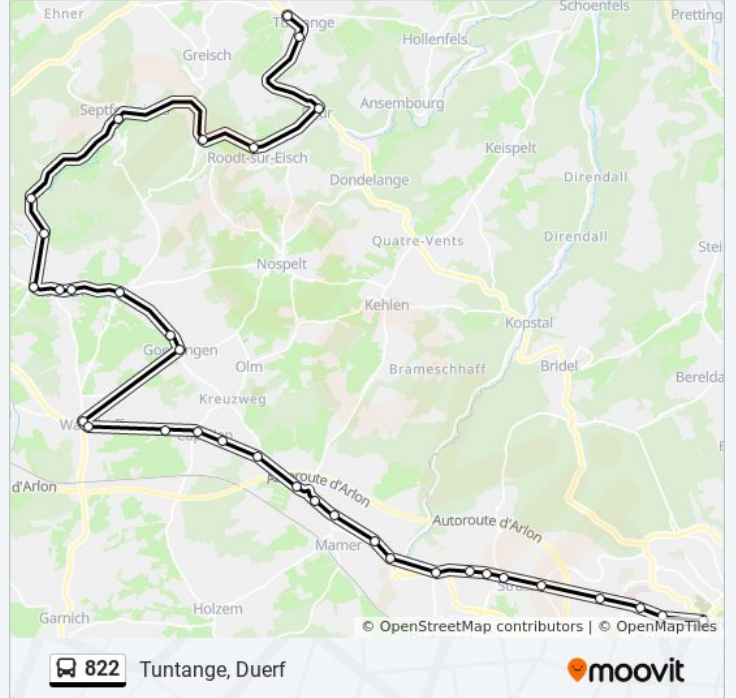

Informations de la ligne 822 de bus

Direction: Tuntange, Duerf

Arrêts: 34

Durée du Trajet: 48 min

Récapitulatif de la ligne:

Capellen, Ponts & Chaussées

Wandhaff

Windhof (Koerich), Ecoparc

Septfontaines, Schoul

Septfontaines, Simmerfarm

Roodt/Bour, Bréck

Bour

Tuntange, Weisserchen

Tuntange, Duerf

Les horaires et trajets sur une carte de la ligne 822 de bus sont disponibles dans un fichier PDF hors-ligne sur moovitapp.com. Utilisez le [Appli Moovit](#) pour voir les horaires de bus, train ou métro en temps réel, ainsi que les instructions étape par étape pour tous les transports publics à Luxembourg.