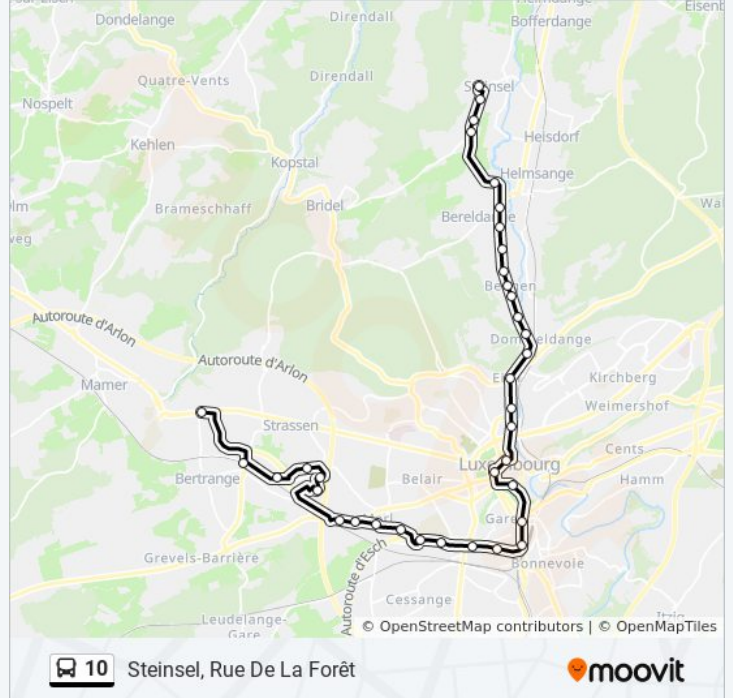

Informations de la ligne 10 de bus

Direction: Steinsel, Rue De La Forêt

Arrêts: 36

Durée du Trajet: 55 min

Récapitulatif de la ligne:

Centre, Badanstalt

Limpertsberg, Crispinus

Eich, Octroi

Eich, Eecher Plaz

Eich, Eecher Klinick

Dommeldange, Emile Metz

Beggen, Henri Heymanns

Beggen, Binnchen

Beggen, Kierch

Beggen, Bastogne

Bereldange, Rue Du Pont

Bereldange, Schoul

Bereldange, Police

Bereldange, Elterstrachen

Steinsel, Laval

Steinsel, Gonneshaff

Steinsel, Um Gruef

Steinsel, Rue De La Forêt

Les horaires et trajets sur une carte de la ligne 10 de bus sont disponibles dans un fichier PDF hors-ligne sur moovitapp.com. Utilisez le [Appli Moovit](#) pour voir les horaires de bus, train ou métro en temps réel, ainsi que les instructions étape par étape pour tous les transports publics à Luxembourg.