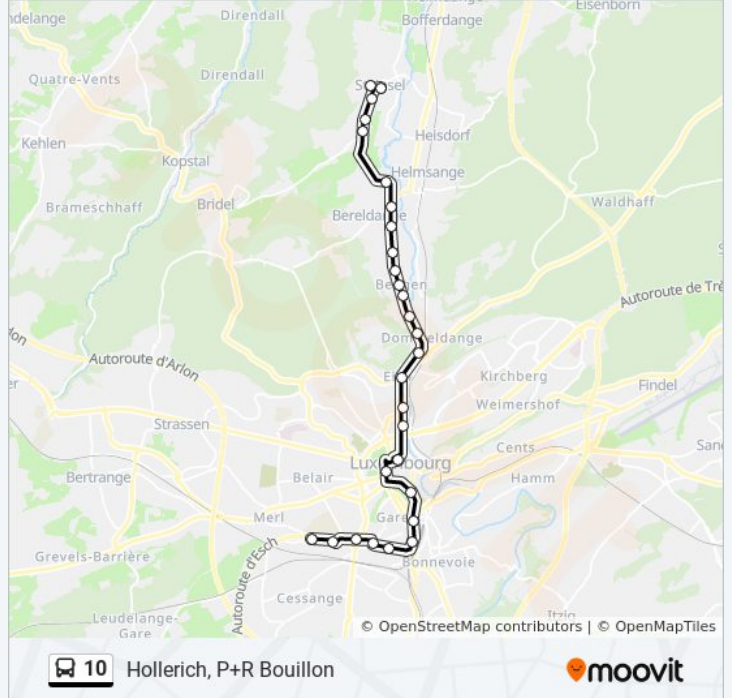

Informations de la ligne 10 de bus

Direction: Bertrange, Belle Etoile

Arrêts: 38

Durée du Trajet: 56 min

Récapitulatif de la ligne:

Gare, Al Avenue

Luxembourg, Gare Centrale Quai 2

Hollerich, Fonderie

Strassen, Atrium

Strassen, Bourmicht

Strassen, Les Thermes

Bertrange, Spatzwiss

Bertrange, Gare Routière

Bertrange, Belle Etoile

Direction: Hollerich, P+R Bouillon

28 arrêts

Informations de la ligne 10 de bus

Direction: Hollerich, P+R Bouillon

Arrêts: 28

Durée du Trajet: 6 min

Récapitulatif de la ligne:

Beggen, Henri Heymanns
 Dommeldange, Emile Metz
 Eich, Eecher Klinick
 Eich, Eecher Plaz
 Eich, Octroi
 Limpertsberg, Crispinus
 Centre, Badanstalt
 Hamilius (Bus)
 Centre, F.D. Roosevelt
 Gare, Al Avenue
 Luxembourg, Gare Centrale Quai 2
 Hollerich, Fonderie
 Hollerich, Jean-Baptiste Merkels
 Hollerich, Salzhaaf
 Hollerich, Kierfecht
 Hollerich, P+R Bouillon

Direction: Luxembourg, Gare Centrale Routière

5 arrêts

[VOIR LES HORAIRES DE LA LIGNE](#)

Hollerich, P+R Bouillon
 Hollerich, Kierfecht
 Hollerich, Jean-Baptiste Merkels
 Hollerich, Fonderie
 Luxembourg, Gare Centrale Routière