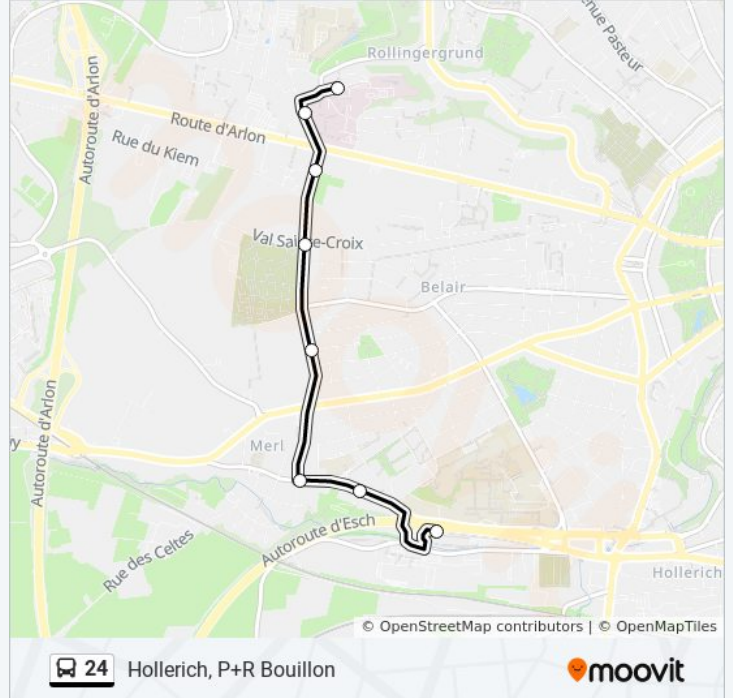

Utilisez l'application Moovit pour trouver la station de la ligne 24 de bus la plus proche et savoir quand la prochaine ligne 24 de bus arrive.

Direction: Hollerich, P+R Bouillon

8 arrêts

[VOIR LES HORAIRES DE LA LIGNE](#)

Luxembourg, Centre Hospitalier

Belair, Kannerklinick/Maternité

Belair, Aubépines

Belair, Val Ste Croix

Merl, Charlemagne

Merl, Barrière

Merl, Marcel Cahen

Hollerich, P+R Bouillon

Informations de la ligne 24 de bus**Direction:** Hollerich, P+R Bouillon**Arrêts:** 8**Durée du Trajet:** 8 min**Récapitulatif de la ligne:**

Direction: Howald, Peternelchen

20 arrêts

[VOIR LES HORAIRES DE LA LIGNE](#)

Informations de la ligne 24 de bus

Direction: Howald, Peternelchen

Arrêts: 20

Durée du Trajet: 30 min

Récapitulatif de la ligne:

Howald, Ronneboesch

Howald, Petermelchen

Direction: Luxembourg, Centre Hospitalier