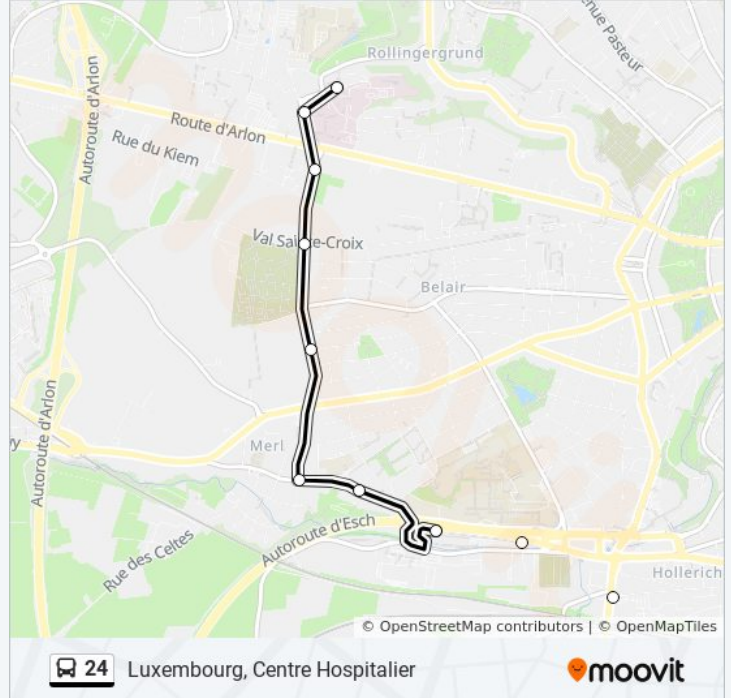

Utilisez l'application Moovit pour trouver la station de la ligne 24 de bus la plus proche et savoir quand la prochaine ligne 24 de bus arrive.

Direction: Hollerich, P+R Bouillon

8 arrêts

[VOIR LES HORAIRES DE LA LIGNE](#)

Informations de la ligne 24 de bus**Direction:** Hollerich, P+R Bouillon**Arrêts:** 8**Durée du Trajet:** 8 min**Récapitulatif de la ligne:**

Direction: Howald, Peternelchen

20 arrêts

[VOIR LES HORAIRES DE LA LIGNE](#)

21 arrêts

[VOIR LES HORAIRES DE LA LIGNE](#)

Howald, Petermelchen

Howald, Ronneboesch

Howald, P&R Howald Quai 1

Gasperich, Gerhard Mercator

Gasperich, Hildegard Von Bingen

Gasperich, Leonardo Da Vinci

Informations de la ligne 24 de bus

Direction: Luxembourg, Centre Hospitalier

Arrêts: 21

Durée du Trajet: 7 min

Récapitulatif de la ligne:

Belair, Aubépines

Belair, Kannerklinick/Maternité

Luxembourg, Centre Hospitalier