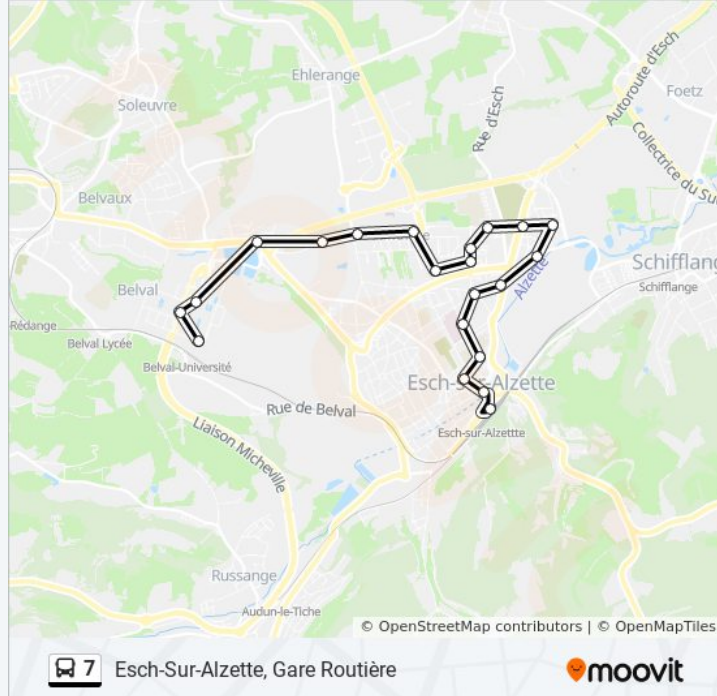

Esch-Sur-Alzette, Rue De L'Eglise

Esch-Sur-Alzette, Pl. Hôtel De Ville

Esch-Sur-Alzette, Gare Routière

Les horaires et trajets sur une carte de la ligne 7 de bus sont disponibles dans un fichier PDF hors-ligne sur moovitapp.com. Utilisez le [Appli Moovit](#) pour voir les horaires de bus, train ou métro en temps réel, ainsi que les instructions étape par étape pour tous les transports publics à Luxembourg.

[À propos de Moovit](#) • [Solutions MaaS](#) • [Pays disponibles](#) • [Communauté Moovit](#)

© 2024 Moovit - Tous droits réservés

**Consultez les horaires
d'arrivée en direct**