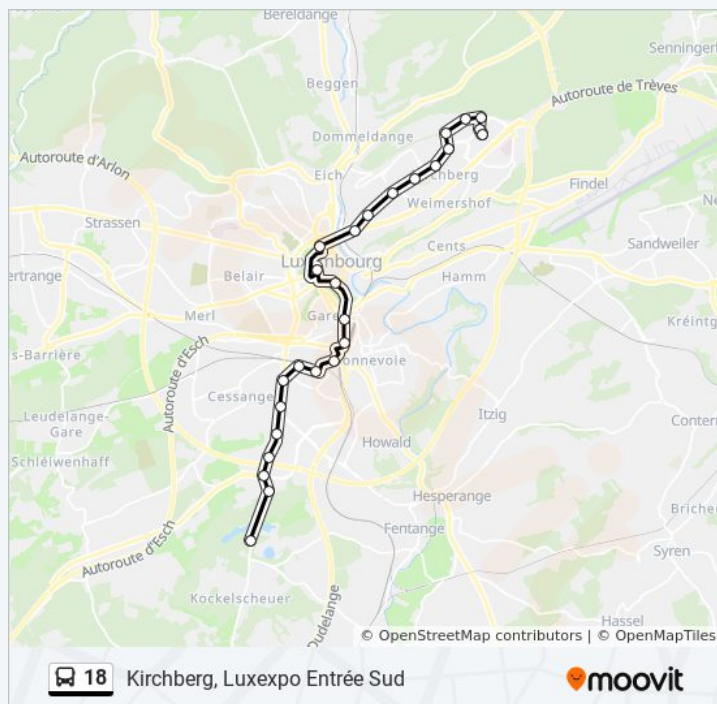

Kirchberg, Simone De Beauvoir

Kirchberg, Léon Thyès

Kirchberg, Mathias Tresch

Kirchberg, Poutty Stein

Kirchberg, Luxexpo Entrée Sud

dimanche

05:44 - 22:30

Informations de la ligne 18 de bus

Direction: Kirchberg, Luxexpo Entrée Sud

Arrêts: 26

Durée du Trajet: 38 min

Récapitulatif de la ligne:

Direction: Kockelscheuer, Patinoire

26 arrêts

[VOIR LES HORAIRES DE LA LIGNE](#)

Kirchberg, Luxexpo Entrée Sud