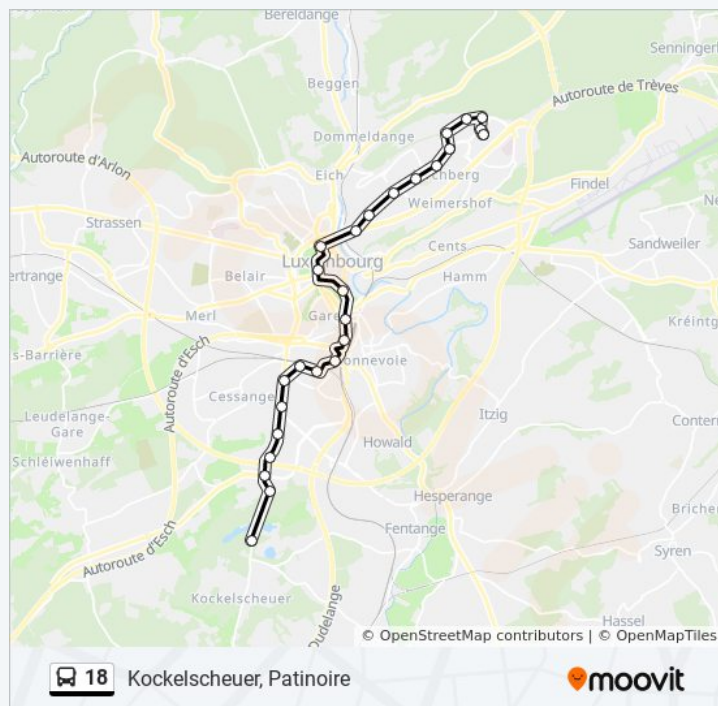

Centre, Alsace

Gasperich, Lascombes

Hollerich, Gare Routière

Gasperich, Gaasperecher Bierg

Gasperich, Stengege Wee

Gasperich, Cloche D'Or

Gasperich, Schaarfen Eck

Gasperich, Stade De Luxembourg

Kockelscheuer, Camping

Kockelscheuer, Patinoire

Direction: Kockelscheuer, Patinoire

Arrêts: 26

Durée du Trajet: 40 min

Récapitulatif de la ligne:

Direction: Luxembourg, Gare Centrale Quai 2

16 arrêts

[VOIR LES HORAIRES DE LA LIGNE](#)

Kirchberg, Luxexpo Entrée Sud

Kirchberg, Poutty Stein

Kirchberg, Mathias Tresch

Kirchberg, Léon Thyès

Kirchberg, Simone De Beauvoir

Kirchberg, Avalon

Kirchberg, Konrad Adenauer