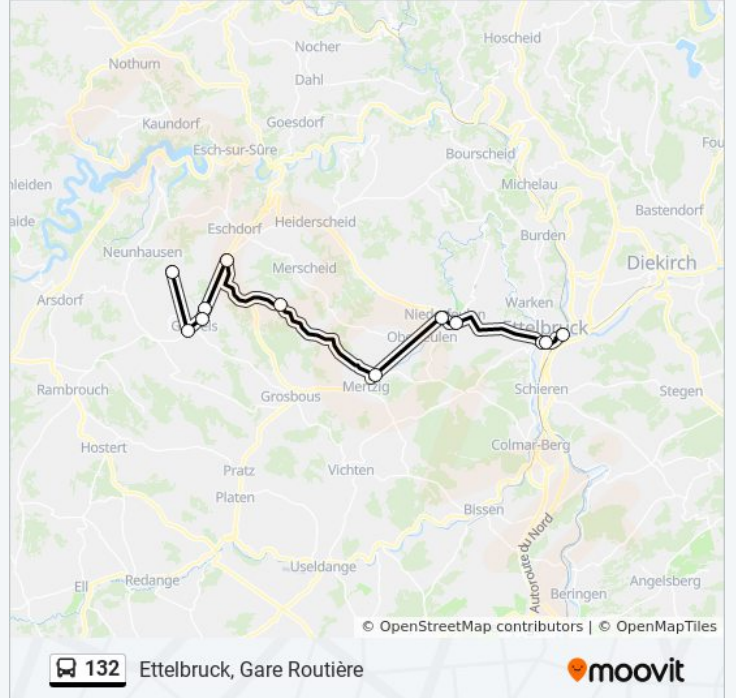

132

Ettelbruck, Gare Routière

Téléchargez

La ligne 132 de bus (Ettelbruck, Gare Routière) a 2 itinéraires. Pour les jours de la semaine, les heures de service sont: (1) Ettelbruck, Gare Routière: 04:39 - 22:39(2) Kuborn: 05:54 - 23:54

Utilisez l'application Moovit pour trouver la station de la ligne 132 de bus la plus proche et savoir quand la prochaine ligne 132 de bus arrive.

Direction: Ettelbruck, Gare Routière

12 arrêts

[VOIR LES HORAIRES DE LA LIGNE](#)

Niederfeulen, Faubourg

Ettelbruck, Place Du Marché

Ettelbruck, Ecole Primaire

Ettelbruck, Gare Routière

Horaires de la ligne 132 de bus

Horaires de l'itinéraire Ettelbruck, Gare Routière:

lundi	06:39 - 22:39
mardi	04:39 - 22:39
mercredi	04:39 - 22:39
jeudi	04:39 - 22:39
vendredi	04:39 - 22:39
samedi	05:39 - 22:39
dimanche	06:39 - 22:39

Informations de la ligne 132 de bus**Direction:** Ettelbruck, Gare Routière**Arrêts:** 12**Durée du Trajet:** 29 min**Récapitulatif de la ligne:**

Direction: Kuborn

15 arrêts

[VOIR LES HORAIRES DE LA LIGNE](#)