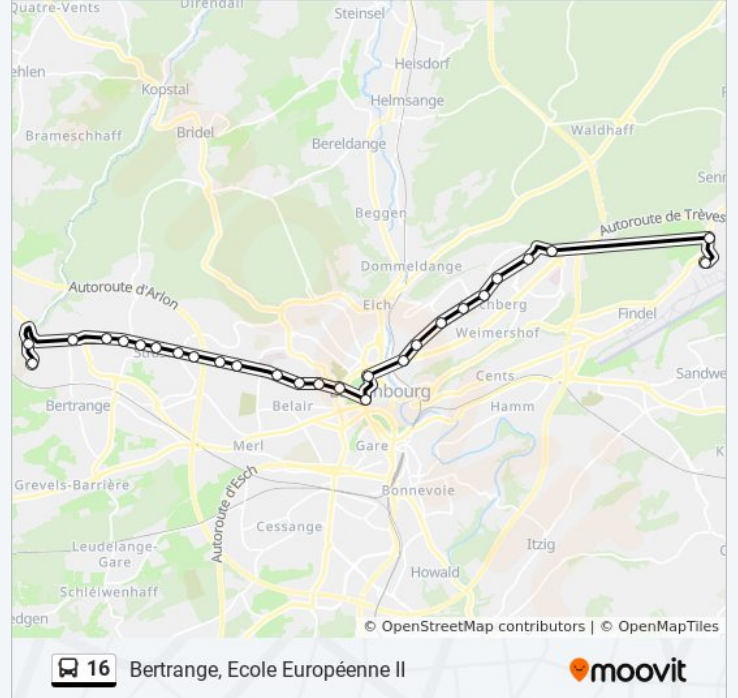

Informations de la ligne 16 de bus

Direction: Bertrange, Ecole Européenne II

Arrêts: 27

Durée du Trajet: 46 min

Récapitulatif de la ligne:

Strassen, Aurélia

Strassen, Benelux

Strassen, Barblé

Strassen, Kessler

Strassen, Geesseneck

Strassen, Schoenacht

Bertrange, Belle Etoile

Bertrange, Gaston Thorn / Ljbm

Bertrange, Ecole Européenne II

Les horaires et trajets sur une carte de la ligne 16 de bus sont disponibles dans un fichier PDF hors-ligne sur moovitapp.com. Utilisez le [Appli Moovit](#) pour voir les horaires de bus, train ou métro en temps réel, ainsi que les instructions étape par étape pour tous les transports publics à Luxembourg.