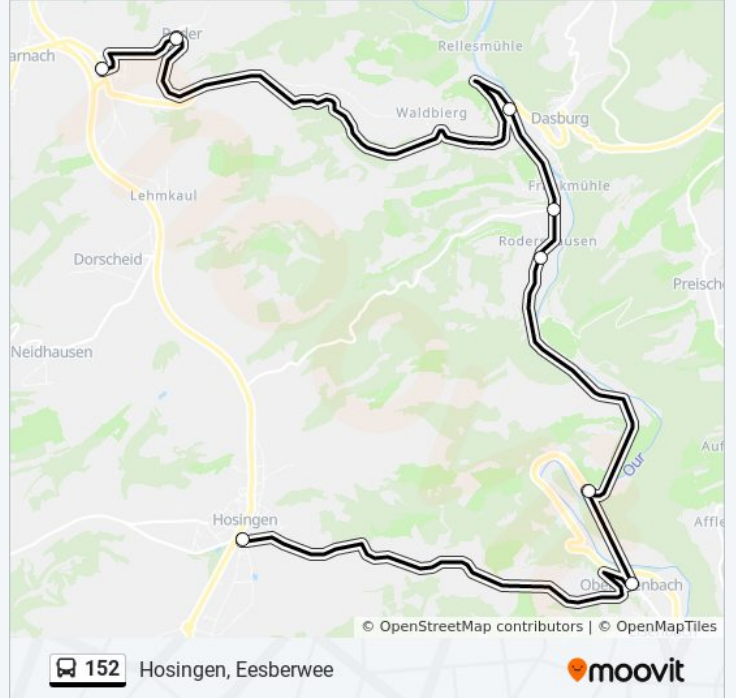

152

Hosingen, Eesberwee

Téléchargez

La ligne 152 de bus (Hosingen, Eesberwee) a 2 itinéraires. Pour les jours de la semaine, les heures de service sont: (1) Hosingen, Eesberwee: 03:51 - 22:51(2) Marnach, Geschäftszenter: 03:44 - 22:44

Utilisez l'application Moovit pour trouver la station de la ligne 152 de bus la plus proche et savoir quand la prochaine ligne 152 de bus arrive.

**Direction: Hosingen, Eesberwee**

9 arrêts

[VOIR LES HORAIRES DE LA LIGNE](#)

Marnach, Geschäftszenter  
Roder  
Dosberbréck  
Rodershausen, Um Weier  
Rodershausen, Kiirch  
Rodershausen, Millewee  
Kounenhaff  
Obereisenbach, Bongertswies  
Hosingen, Eesberwee

**Horaires de la ligne 152 de bus**

**Direction: Marnach, Geschäftszentrum**

9 arrêts

[VOIR LES HORAIRES DE LA LIGNE](#)

- Hosingen, Eesberwee
- Obereisenbach, Bongertswies
- Kounenhaff
- Rodershausen, Millewee
- Rodershausen, Kiirch
- Rodershausen, Um Weier
- Dosberbréck
- Roder
- Marnach, Geschäftszentrum