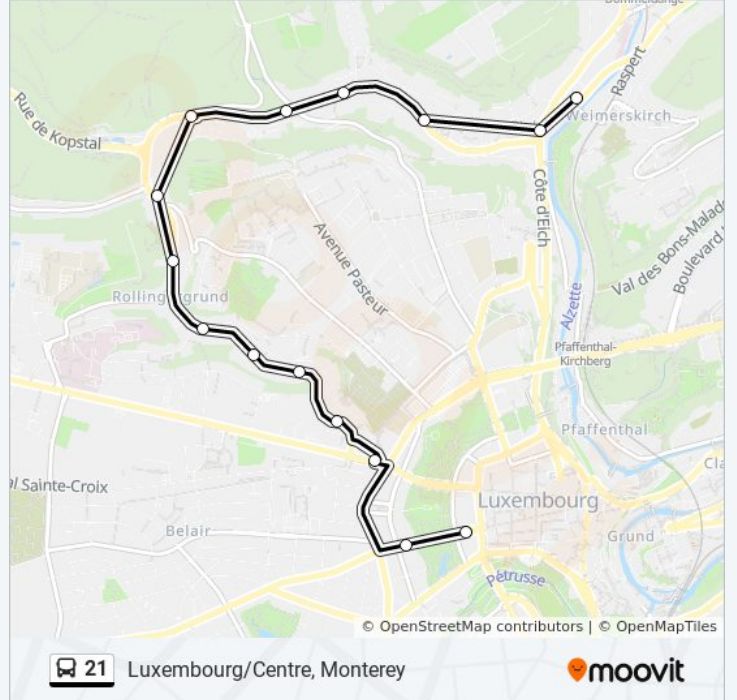

Rollingergrund, Roudebiereg

Rollingergrund, Val St André

Rollingergrund, Val Fleuri

Rollingergrund, Beim Klomp

Rollingergrund, Bei Der Fiels

Rollingergrund, Biischtefabrick

Centre, Stäreplaz / Étoile (Bus)

Belair, Wampach

Luxembourg/Centre, Monterey

Horaires de la ligne 21 de bus

Horaires de l'itinéraire Luxembourg/Centre, Monterey:

lundi	00:18 - 23:48
mardi	23:18 - 23:48
mercredi	23:18 - 23:48
jeudi	23:18 - 23:48
vendredi	23:18 - 23:48
samedi	05:18 - 23:48
dimanche	05:18 - 22:48

Informations de la ligne 21 de bus

Direction: Luxembourg/Centre, Monterey

Arrêts: 15

Durée du Trajet: 12 min

Récapitulatif de la ligne:

Les horaires et trajets sur une carte de la ligne 21 de bus sont disponibles dans un fichier PDF hors-ligne sur moovitapp.com. Utilisez le [Appli Moovit](#) pour voir les horaires de bus, train ou métro en temps réel, ainsi que les instructions étape par étape pour tous les transports publics à Luxembourg.