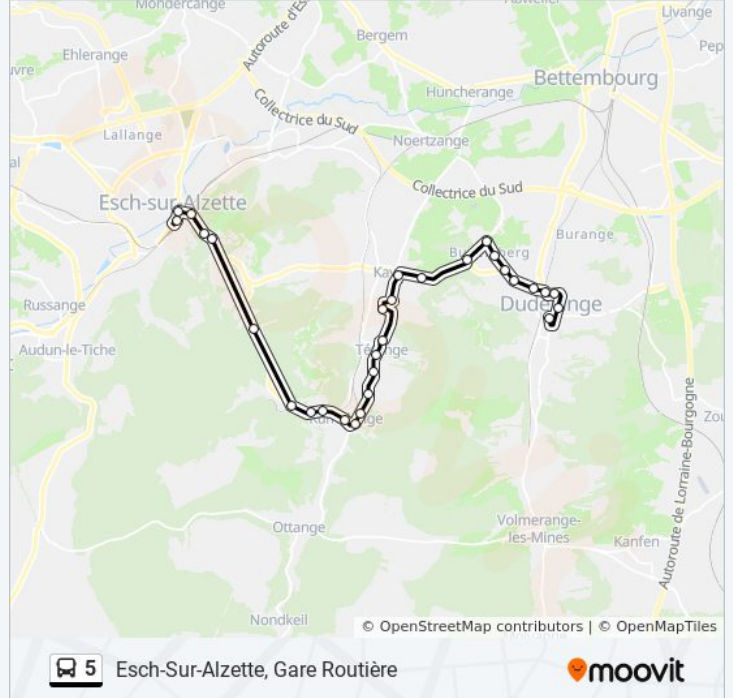

Rumelange, Schmelz

Rumelange, Gare Routière

Rumelange, Maartplaz

Rumelange, Aale Kierfecht

Rumelange, Laangegronn

Rumelange, Rembour

Kayl, Arbed's Haff

Esch-Sur-Alzette, Nossbiert

Esch-Sur-Alzette, Burgronn

Esch-Sur-Alzette, Neiduerf

Esch-Sur-Alzette, Place N. Metz

Esch-Sur-Alzette, Gare Routière

Les horaires et trajets sur une carte de la ligne 5 de bus sont disponibles dans un fichier PDF hors-ligne sur moovitapp.com. Utilisez le [Appli Moovit](#) pour voir les horaires de bus, train ou métro en temps réel, ainsi que les instructions étape par étape pour tous les transports publics à Luxembourg.

[À propos de Moovit](#) • [Solutions MaaS](#) • [Pays disponibles](#) • [Communauté Moovit](#)

© 2024 Moovit - Tous droits réservés

**Consultez les horaires
d'arrivée en direct**