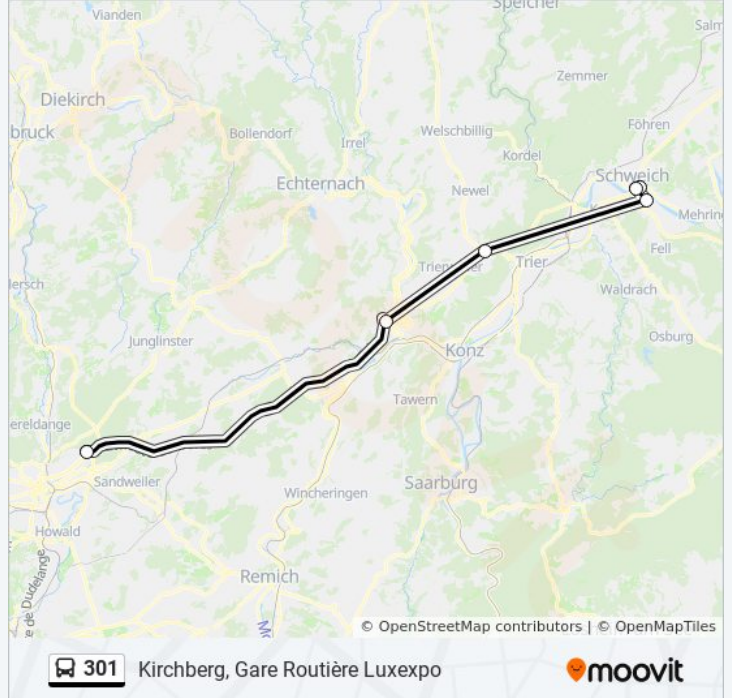

 301

Kirchberg, Gare Routière Luxexpo

Téléchargez

La ligne 301 de bus (Kirchberg, Gare Routière Luxexpo) a 2 itinéraires. Pour les jours de la semaine, les heures de service sont:

(1) Kirchberg, Gare Routière Luxexpo: 05:00 - 17:00(2) Schweich, P&R: 09:10 - 19:10

Utilisez l'application Moovit pour trouver la station de la ligne 301 de bus la plus proche et savoir quand la prochaine ligne 301 de bus arrive.

Direction: Kirchberg, Gare Routière Luxexpo

6 arrêts

[VOIR LES HORAIRES DE LA LIGNE](#)

Schweich, P&R

Schweich, B53

Longuich, Parkplatz

Sirzenich, P&R B51

Wasserbillig, Mesenich Frontière

Kirchberg, Gare Routière Luxexpo

Horaires de la ligne 301 de bus

Horaires de l'itinéraire Kirchberg, Gare Routière Luxexpo:

lundi	Pas Opérationnel
mardi	05:00 - 17:00
mercredi	05:00 - 17:00
jeudi	05:00 - 17:00
vendredi	05:00 - 17:00
samedi	Pas Opérationnel
dimanche	Pas Opérationnel

Informations de la ligne 301 de bus**Direction:** Kirchberg, Gare Routière Luxexpo**Arrêts:** 6**Durée du Trajet:** 54 min**Récapitulatif de la ligne:**