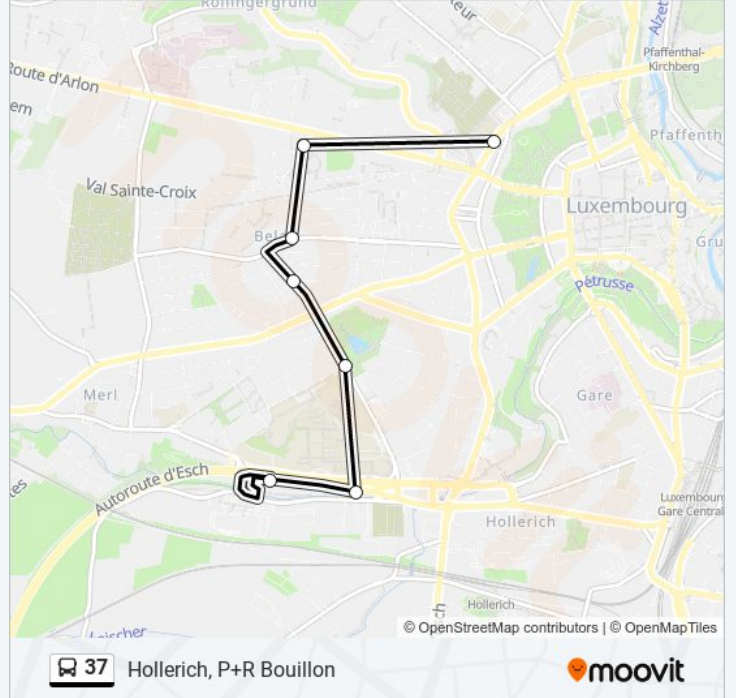

La ligne 37 de bus (Hollerich, P+R Bouillon) a 2 itinéraires. Pour les jours de la semaine, les heures de service sont:

(1) Hollerich, P+R Bouillon: 00:06 - 23:56(2) Luxembourg, Schueberfouer / Chapelle (Arr.): 00:00 - 23:30

Utilisez l'application Moovit pour trouver la station de la ligne 37 de bus la plus proche et savoir quand la prochaine ligne 37 de bus arrive.

Direction: Hollerich, P+R Bouillon

7 arrêts

[VOIR LES HORAIRES DE LA LIGNE](#)

Luxembourg, Schueberfouer / Chapelle (Dép.)

Belair, Rue D'Ostende

Belair, Kierch

Belair, Place De Liège

Merl, Athénée

Hollerich, Kierfecht

Hollerich, P+R Bouillon

Horaires de la ligne 37 de bus

Informations de la ligne 37 de bus**Direction:** Hollerich, P+R Bouillon**Arrêts:** 7**Durée du Trajet:** 11 min**Récapitulatif de la ligne:**

Direction: Luxembourg, Schueberfouer / Chapelle (Arr.)

8 arrêts