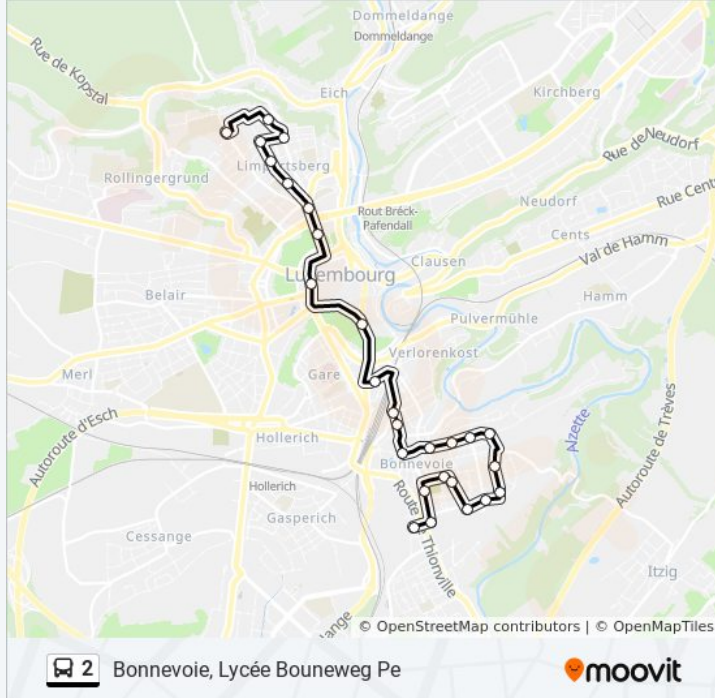

Utilisez l'application Moovit pour trouver la station de la ligne 2 de bus la plus proche et savoir quand la prochaine ligne 2 de bus arrive.

Direction: Bonnevoie, Lycée Bouneweg Pe

27 arrêts

[VOIR LES HORAIRES DE LA LIGNE](#)

Hamilius (Bus)

Centre, F.D. Roosevelt

Luxembourg, Wallis

Luxembourg, Gare Rocate

Bonnevoie, Rotonde

Bonnevoie, Léon XIII

Bonnevoie, Vannérus

Bonnevoie, Wisestrooss

Informations de la ligne 2 de bus

Direction: Bonnevoie, Lycée Bouneweg Pe

Arrêts: 27

Durée du Trajet: 34 min

Récapitulatif de la ligne:

Bonnevoie, Nic Martha

Bonnevoie, Jules Fischer

Bonnevoie, Pont-Remy

Bonnevoie, Demy Schlechter

Bonnevoie, Willibrord

Bonnevoie, Lycée Technique De Bonnevoie/Quais

Bonnevoie, Lycée Bouneweg Pe

Direction: Limpertsberg, Lycée Michel Lucius

25 arrêts

[VOIR LES HORAIRES DE LA LIGNE](#)