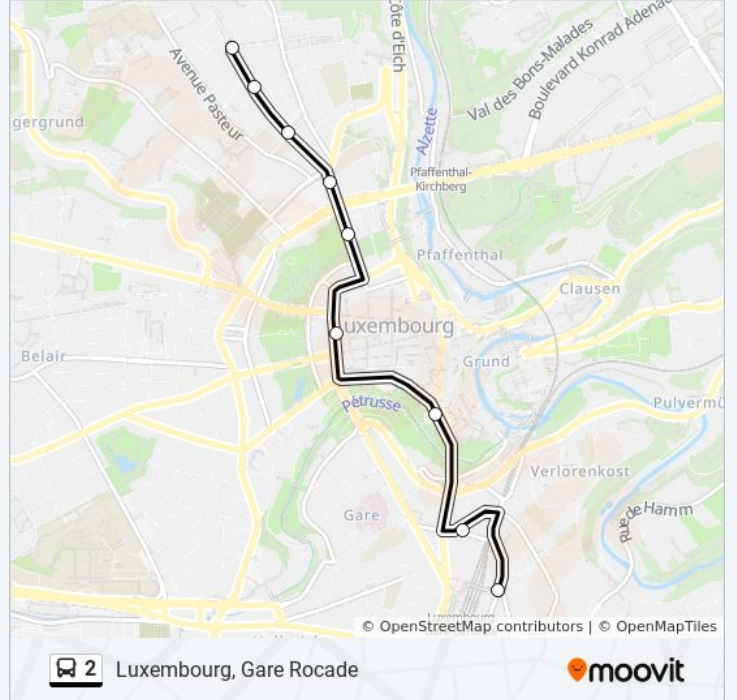

Utilisez l'application Moovit pour trouver la station de la ligne 2 de bus la plus proche et savoir quand la prochaine ligne 2 de bus arrive.

Direction: Bonnevoie, Lycée Bouneweg Pe

27 arrêts

[VOIR LES HORAIRES DE LA LIGNE](#)

Limpertsberg, Waassertuerm

Limpertsberg, Avenir

Luxembourg, Siggy Vu Lëtzebuerg

Limpertsberg, Lycée Michel Lucius

Direction: Luxembourg, Gare Rocate

9 arrêts

[VOIR LES HORAIRES DE LA LIGNE](#)

Limpertsberg, Square André

Horaires de la ligne 2 de bus

Horaires de l'itinéraire Luxembourg, Gare Rocate:

lundi	Pas Opérationnel
mardi	Pas Opérationnel
mercredi	16:05
jeudi	16:05
vendredi	16:05
samedi	Pas Opérationnel
dimanche	Pas Opérationnel

Informations de la ligne 2 de bus

Direction: Luxembourg, Gare Rocate

Arrêts: 9

Durée du Trajet: 17 min

Récapitulatif de la ligne:

Les horaires et trajets sur une carte de la ligne 2 de bus sont disponibles dans un fichier PDF hors-ligne sur moovitapp.com. Utilisez le [Appli Moovit](#) pour voir les horaires de bus, train ou métro en temps réel, ainsi que les instructions étape par étape pour tous les transports publics à Luxembourg.