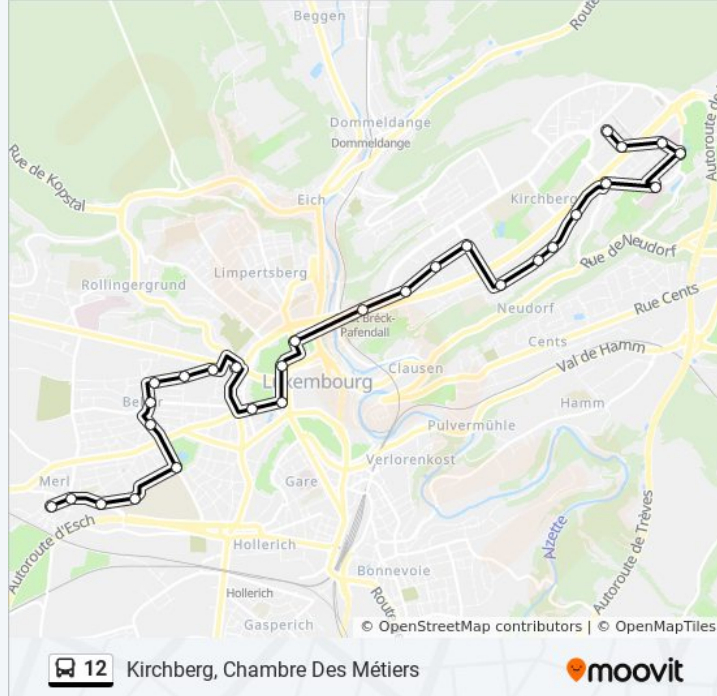

Direction: Merl, Celles

28 arrêts

[VOIR LES HORAIRES DE LA LIGNE](#)

Kirchberg, Chambre Des Métiers

Kirchberg, Alphonse Weicker (Bus)

Kirchberg, Hôpital

Kirchberg, Pierre Werner

Kirchberg, Rehazenter