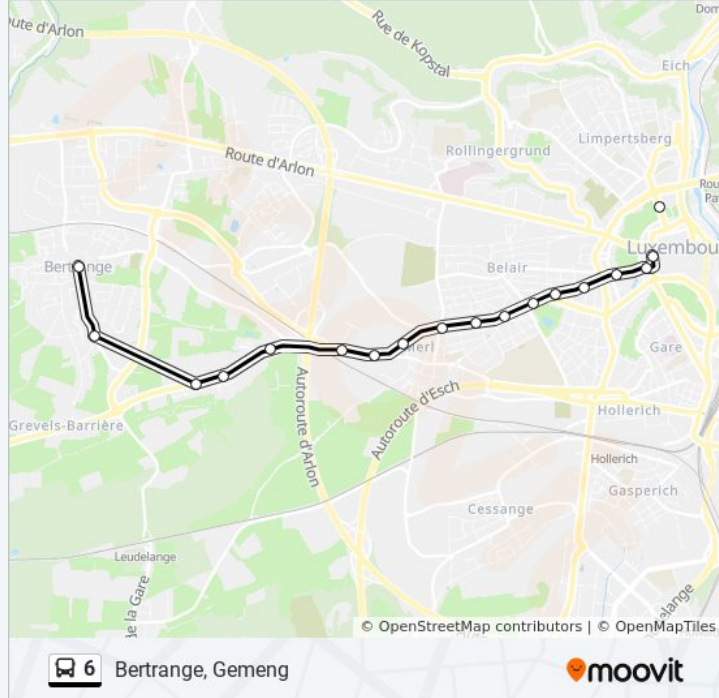

### Informations de la ligne 6 de bus

**Direction:** Bertrange, Gemeng

**Arrêts:** 28

**Durée du Trajet:** 41 min

**Récapitulatif de la ligne:**

Merl, Orval

Merl, Laang Heck

Merl, St.Hubert

Merl, Plak

Merl, Op Der Millen

Helfenterbréck, Pletzer

Helfent, Automobile Club

Helfent, City Concorde

Bertrange, Dicks

Bertrange, Gemeng

## Direction: Luxembourg/Centre, Monterey

16 arrêts

[VOIR LES HORAIRES DE LA LIGNE](#)

Bertrange, Gemeng

Bertrange, Dicks

Helfent, City Concorde

Helfent, Automobile Club

Helfenterbréck