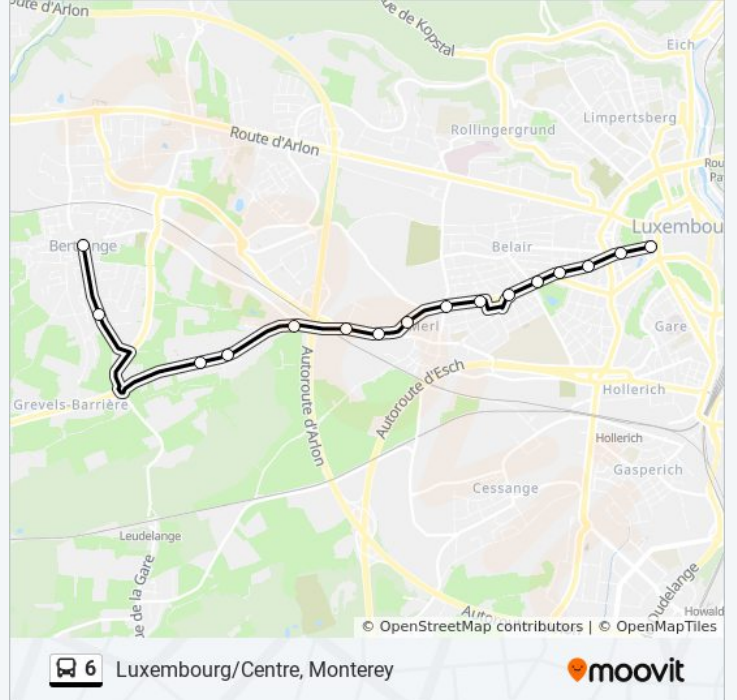

Belair, Crécy

Belair, Wampach

Luxembourg/Centre, Monterey

## Horaires de la ligne 6 de bus

Horaires de l'itinéraire Luxembourg/Centre, Monterey:

|          |               |
|----------|---------------|
| lundi    | 00:16 - 23:16 |
| mardi    | 22:46 - 23:16 |
| mercredi | 22:46 - 23:16 |
| jeudi    | 22:46 - 23:16 |
| vendredi | 22:46 - 23:16 |
| samedi   | 22:46 - 23:16 |
| dimanche | 05:16 - 22:46 |

## Informations de la ligne 6 de bus

**Direction:** Luxembourg/Centre, Monterey

**Arrêts:** 16

**Durée du Trajet:** 14 min

**Récapitulatif de la ligne:**

Les horaires et trajets sur une carte de la ligne 6 de bus sont disponibles dans un fichier PDF hors-ligne sur [moovitapp.com](https://moovitapp.com). Utilisez le [Appli Moovit](#) pour voir les horaires de bus, train ou métro en temps réel, ainsi que les instructions étape par étape pour tous les transports publics à Luxembourg.