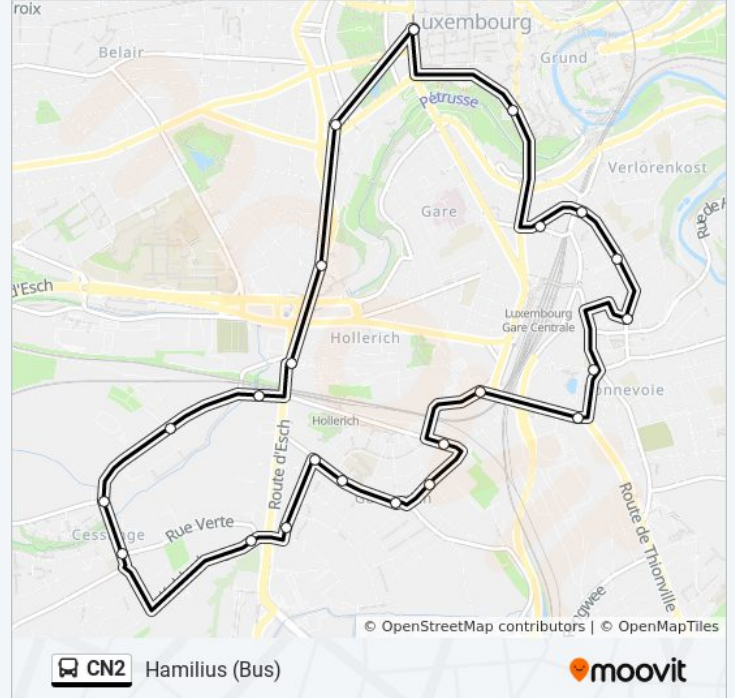

Direction: Hamilius (Bus)

25 arrêts

[VOIR LES HORAIRES DE LA LIGNE](#)

Hamilius (Bus)

Centre, F.D. Roosevelt

Gare, Al Avenue

Luxembourg, Gare Centrale Quai 2

Centre, Alsace

Informations de la ligne CN2 de bus**Direction:** Hamilius (Bus)**Arrêts:** 25**Durée du Trajet:** 29 min**Récapitulatif de la ligne:**

Hollerich, Aciérie

Hollerich, Heentze Park

Belair, Rheinsheim

Hamilius (Bus)