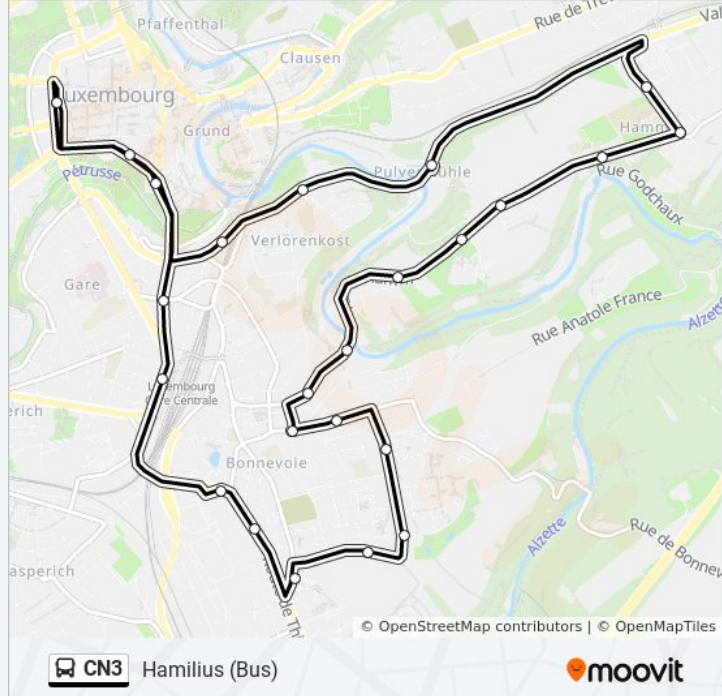

Verlorenkost, Général Patton

Verlorenkost, Al Molkerei

Centre, F.D. Roosevelt

Hamilius (Bus)

Les horaires et trajets sur une carte de la ligne CN3 de bus sont disponibles dans un fichier PDF hors-ligne sur moovitapp.com. Utilisez le [Appli Moovit](#) pour voir les horaires de bus, train ou métro en temps réel, ainsi que les instructions étape par étape pour tous les transports publics à Luxembourg.

[À propos de Moovit](#) • [Solutions MaaS](#) • [Pays disponibles](#) • [Communauté Moovit](#)

© 2024 Moovit - Tous droits réservés

**Consultez les horaires
d'arrivée en direct**