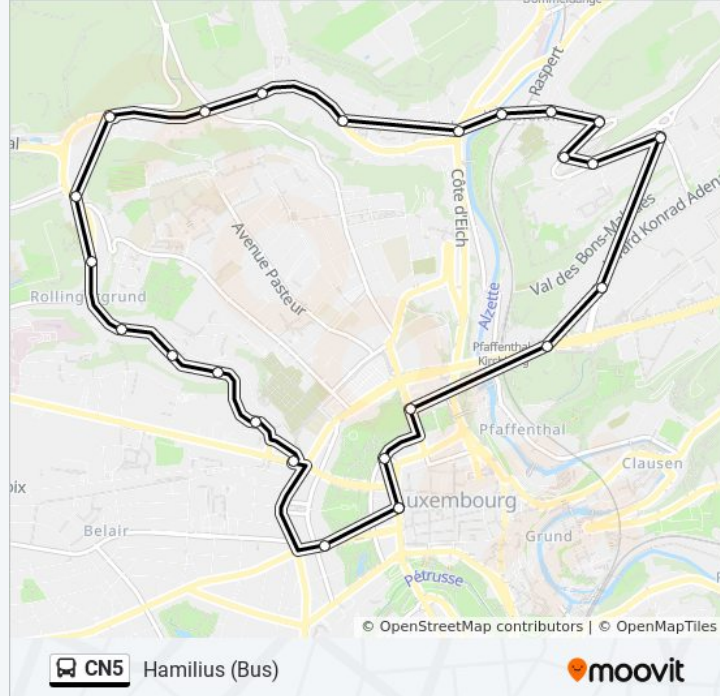

Rollingergrund, Biischtefabrick

Centre, Stäreplaz / Étoile (Bus)

Belair, Wampach

Hamilius (Bus)

Les horaires et trajets sur une carte de la ligne CN5 de bus sont disponibles dans un fichier PDF hors-ligne sur moovitapp.com. Utilisez le [Appli Moovit](#) pour voir les horaires de bus, train ou métro en temps réel, ainsi que les instructions étape par étape pour tous les transports publics à Luxembourg.

[À propos de Moovit](#) • [Solutions MaaS](#) • [Pays disponibles](#) • [Communauté Moovit](#)

© 2024 Moovit - Tous droits réservés

**Consultez les horaires
d'arrivée en direct**