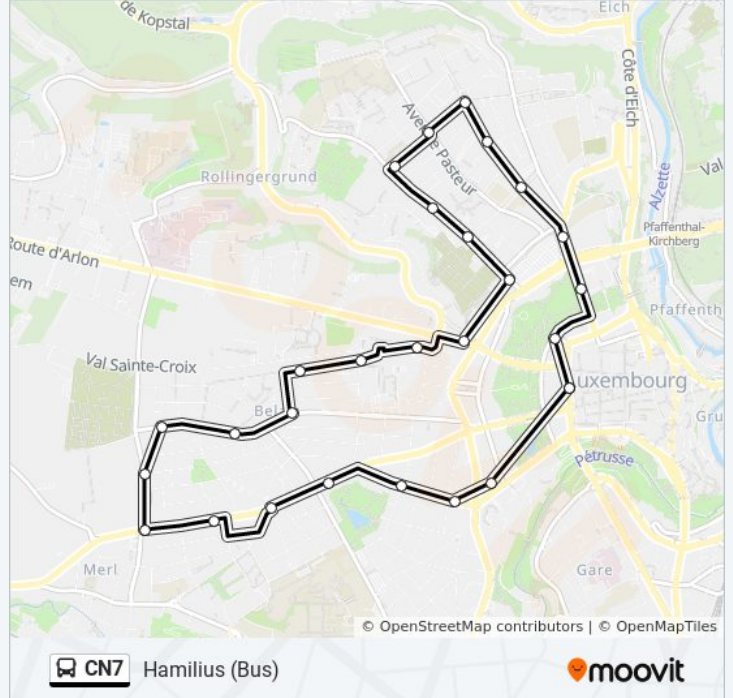

Belair, Place De France

Merl, Parc

Belair, Bragance

Belair, Guillaume

Belair, Rheinsheim

Hamilius (Bus)

Les horaires et trajets sur une carte de la ligne CN7 de bus sont disponibles dans un fichier PDF hors-ligne sur moovitapp.com. Utilisez le [Appli Moovit](#) pour voir les horaires de bus, train ou métro en temps réel, ainsi que les instructions étape par étape pour tous les transports publics à Luxembourg.

[À propos de Moovit](#) • [Solutions MaaS](#) • [Pays disponibles](#) • [Communauté Moovit](#)

© 2024 Moovit - Tous droits réservés

**Consultez les horaires
d'arrivée en direct**