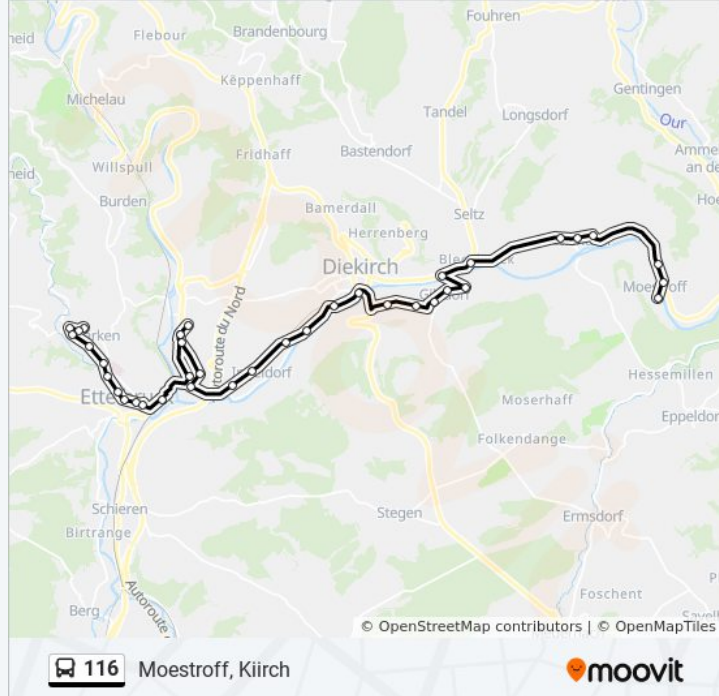

Bettendorf, Elick

Bettendorf, Gemeng

Bettendorf, Schlass

Moestroff, Wangerten

Moestroff, Bréck

Moestroff, Kiirch

Les horaires et trajets sur une carte de la ligne 116 de bus sont disponibles dans un fichier PDF hors-ligne sur moovitapp.com. Utilisez le [Appli Moovit](#) pour voir les horaires de bus, train ou métro en temps réel, ainsi que les instructions étape par étape pour tous les transports publics à Luxembourg.

[À propos de Moovit](#) • [Solutions MaaS](#) • [Pays disponibles](#) • [Communauté Moovit](#)

© 2024 Moovit - Tous droits réservés

**Consultez les horaires
d'arrivée en direct**