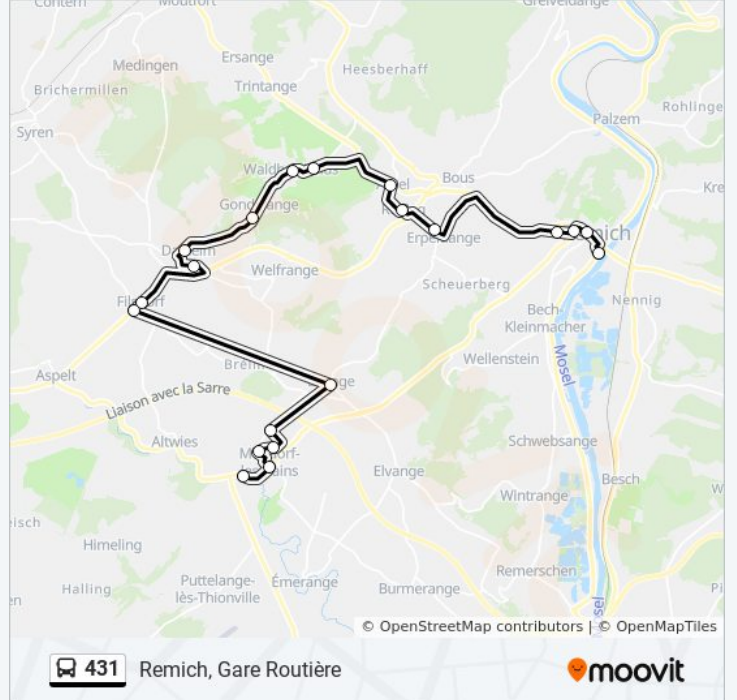

Les horaires et trajets sur une carte de la ligne 431 de bus sont disponibles dans un fichier PDF hors-ligne sur moovitapp.com. Utilisez le [Appli Moovit](#) pour voir les horaires de bus, train ou métro en temps réel, ainsi que les instructions étape par étape pour tous les transports publics à Luxembourg.

[À propos de Moovit](#) • [Solutions MaaS](#) • [Pays disponibles](#) • [Communauté Moovit](#)

© 2024 Moovit - Tous droits réservés

**Consultez les horaires
d'arrivée en direct**