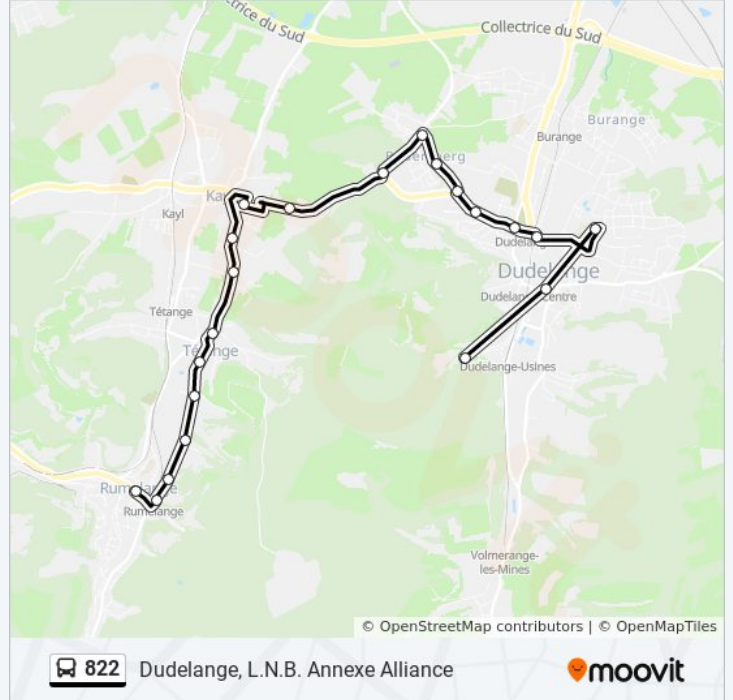

Utilisez l'application Moovit pour trouver la station de la ligne 822 de bus la plus proche et savoir quand la prochaine ligne 822 de bus arrive.

Direction: Dudelange, L.N.B. Annexe Alliance

21 arrêts

[VOIR LES HORAIRES DE LA LIGNE](#)

Dudelange, Kierfecht

Dudelange, Gare

Dudelange, Lycée Nic Bieber

Dudelange, Gemeng

Dudelange, L.N.B. Annexe Alliance

Horaires de la ligne 822 de bus

Horaires de l'itinéraire Dudelange, L.N.B. Annexe Alliance:

lundi	Pas Opérationnel
mardi	Pas Opérationnel
mercredi	07:05
jeudi	07:05
vendredi	07:05
samedi	Pas Opérationnel
dimanche	Pas Opérationnel

Informations de la ligne 822 de bus**Direction:** Dudelange, L.N.B. Annexe Alliance**Arrêts:** 21**Durée du Trajet:** 30 min**Récapitulatif de la ligne:**