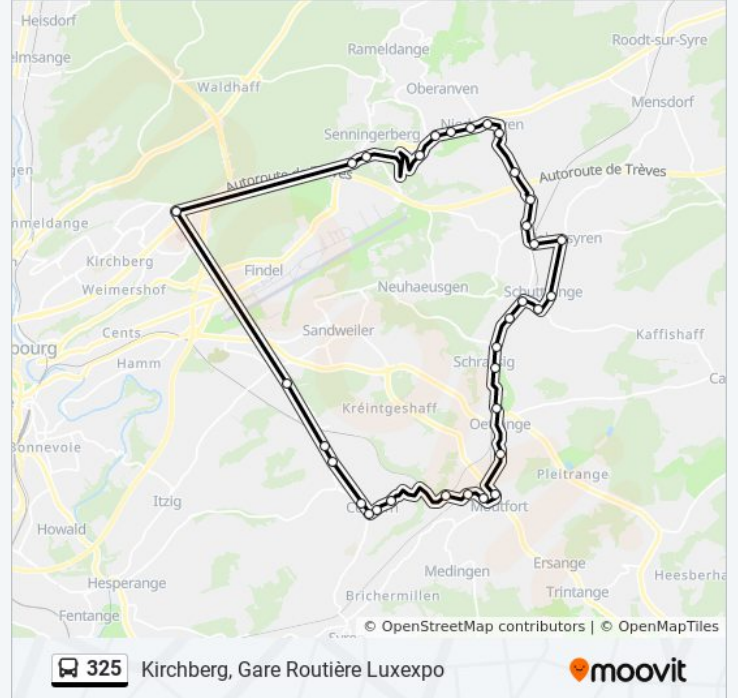

Utilisez l'application Moovit pour trouver la station de la ligne 325 de bus la plus proche et savoir quand la prochaine ligne 325 de bus arrive.

Direction: Kirchberg, Gare Routière Luxexpo

34 arrêts

[VOIR LES HORAIRES DE LA LIGNE](#)

lundi	08:40 - 22:40
mardi	05:40 - 23:40
mercredi	05:40 - 23:40
jeudi	05:40 - 23:40
vendredi	05:40 - 23:40
samedi	05:40 - 23:40
dimanche	08:40 - 22:40

Informations de la ligne 325 de bus**Direction:** Kirchberg, Gare Routière Luxexpo**Arrêts:** 34**Durée du Trajet:** 46 min**Récapitulatif de la ligne:**

Munsbach, Gare Routière

Munsbach, Minsber Baach

Munsbach, Parc D'Activité Syrdall

Niederanven, Jacques Lamort

Niederanven, Millen

Niederanven, Minsbecherstrooss

Niederanven, Routscheed

Senningen, Kierch

Senningen, Um Kiem

Senningen, Duerfplaz

Senningerberg, Mënsterbësch

Senningerberg, Laangschib

Kirchberg, Gare Routière Luxexpo

Les horaires et trajets sur une carte de la ligne 325 de bus sont disponibles dans un fichier PDF hors-ligne sur moovitapp.com. Utilisez le [Appli Moovit](#) pour voir les horaires de bus, train ou métro en temps réel, ainsi que les instructions étape par étape pour tous les transports publics à Luxembourg.