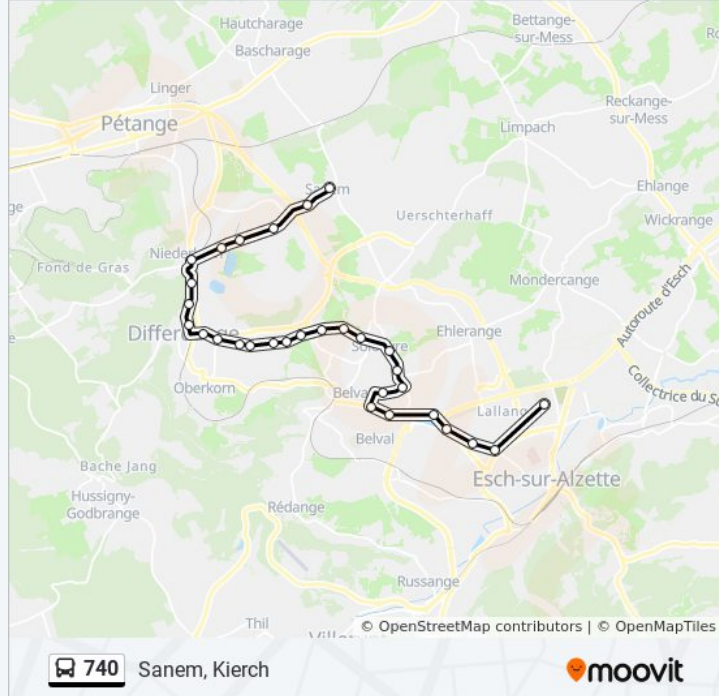

 740

Sanem, Kierch

Téléchargez

La ligne 740 de bus Sanem, Kierch a un itinéraire. Pour les jours de la semaine, les heures de service sont:

(1) Sanem, Kierch: 14:47

Utilisez l'application Moovit pour trouver la station de la ligne 740 de bus la plus proche et savoir quand la prochaine ligne 740 de bus arrive.

## Direction: Sanem, Kierch

30 arrêts

[VOIR LES HORAIRES DE LA LIGNE](#)

Esch-Sur-Alzette, Lycée Tech.Lal.  
Esch-Sur-Alzette, Place Benelux  
Esch-Sur-Alzette, Rue Des Tramways  
Esch-Sur-Alzette, Tramschapp  
Esch-Sur-Alzette, Raemerich  
Belvaux, Brill  
Belvaux, Roudewee  
Belvaux, Roudewee Schoul  
Belvaux, Boulodrome  
Soleuvre, Huuschtewee  
Soleuvre, Cité 2000  
Soleuvre, Place De L'Indépendance  
Soleuvre, Emile Mayrisch  
Soleuvre, Cité Scheierhaff  
Soleuvre, Déifferdengerstrooss  
Differdange, Gewännchen  
Differdange, Cité Breitfeld  
Differdange, Henri Grey  
Differdange, Jugendfabrik  
Differdange, Fousbann  
Differdange, Arbed

## Informations de la ligne 740 de bus

**Direction:** Sanem, Kierch

**Arrêts:** 30

**Durée du Trajet:** 35 min

**Récapitulatif de la ligne:**

Differdange, Parc Gerlache

Differdange, Al Gare

Differdange, Honsbësch

Niederkorn, Schoul

Niederkorn, Suessemerwee

Niederkorn, Ale Stadion

Sanem, Niederkuererstrooss

Sanem, Cité Tornaco

Sanem, Kierch

Les horaires et trajets sur une carte de la ligne 740 de bus sont disponibles dans un fichier PDF hors-ligne sur [moovitapp.com](https://moovitapp.com). Utilisez le [Appli Moovit](#) pour voir les horaires de bus, train ou métro en temps réel, ainsi que les instructions étape par étape pour tous les transports publics à Luxembourg.