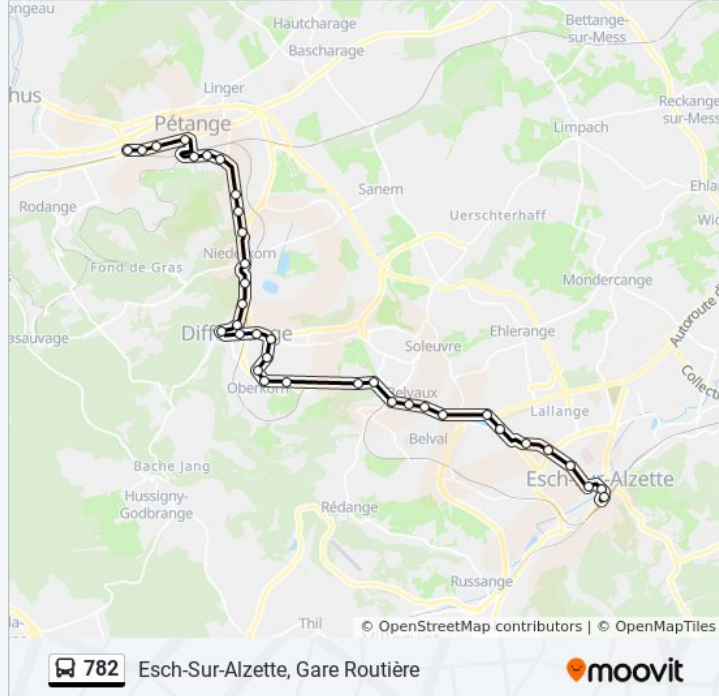

La ligne 782 de bus Esch-Sur-Alzette, Gare Routière a un itinéraire. Pour les jours de la semaine, les heures de service sont:

(1) Esch-Sur-Alzette, Gare Routière: 14:53 - 15:50

Utilisez l'application Moovit pour trouver la station de la ligne 782 de bus la plus proche et savoir quand la prochaine ligne 782 de bus arrive.

### Informations de la ligne 782 de bus

**Direction:** Esch-Sur-Alzette, Gare Routière

**Arrêts:** 36

**Durée du Trajet:** 37 min

**Récapitulatif de la ligne:**

Oberkorn, Neiduerf

Belvaux, Uewerkuererstrooss

Belvaux-Soleuvre, Gare Routière

Belvaux, Gemeng

Belvaux, Henri Tudor

Belvaux, Roudewee

Belvaux, Brill

Esch-Sur-Alzette, Raemerich

Esch-Sur-Alzette, Tramschapp

Esch-Sur-Alzette, Rue Des Tramways

Esch-Sur-Alzette, Place Benelux

Esch-Sur-Alzette, Piscine Municipale

Esch-Sur-Alzette, Rue Large Provisoire

Esch-Sur-Alzette, Pl. Hôtel De Ville

Esch-Sur-Alzette, Gare Routière

Les horaires et trajets sur une carte de la ligne 782 de bus sont disponibles dans un fichier PDF hors-ligne sur [moovitapp.com](https://moovitapp.com). Utilisez le [Appli Moovit](#) pour voir les horaires de bus, train ou métro en temps réel, ainsi que les instructions étape par étape pour tous les transports publics à Luxembourg.