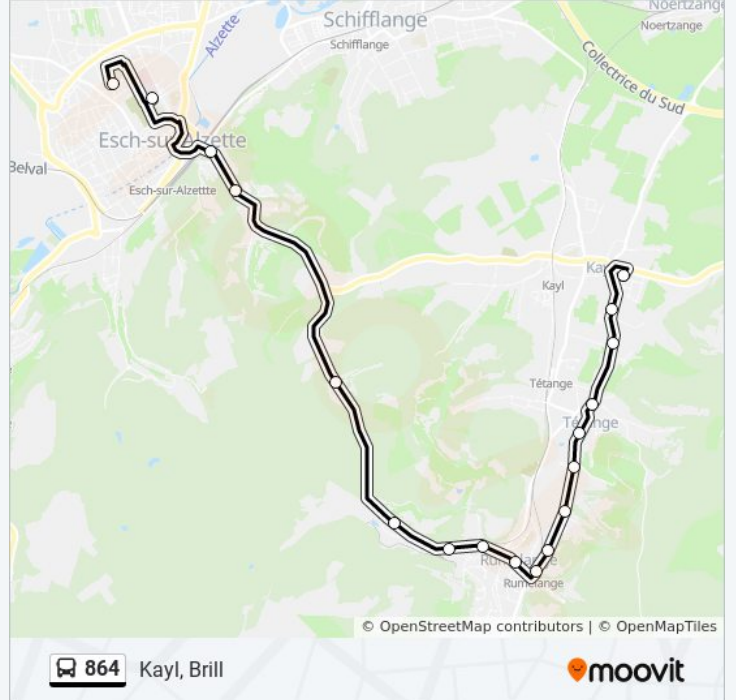

Les horaires et trajets sur une carte de la ligne 864 de bus sont disponibles dans un fichier PDF hors-ligne sur moovitapp.com. Utilisez le [Appli Moovit](#) pour voir les horaires de bus, train ou métro en temps réel, ainsi que les instructions étape par étape pour tous les transports publics à Luxembourg.

[À propos de Moovit](#) • [Solutions MaaS](#) • [Pays disponibles](#) • [Communauté Moovit](#)

© 2023 Moovit - Tous droits réservés

**Consultez les horaires
d'arrivée en direct**