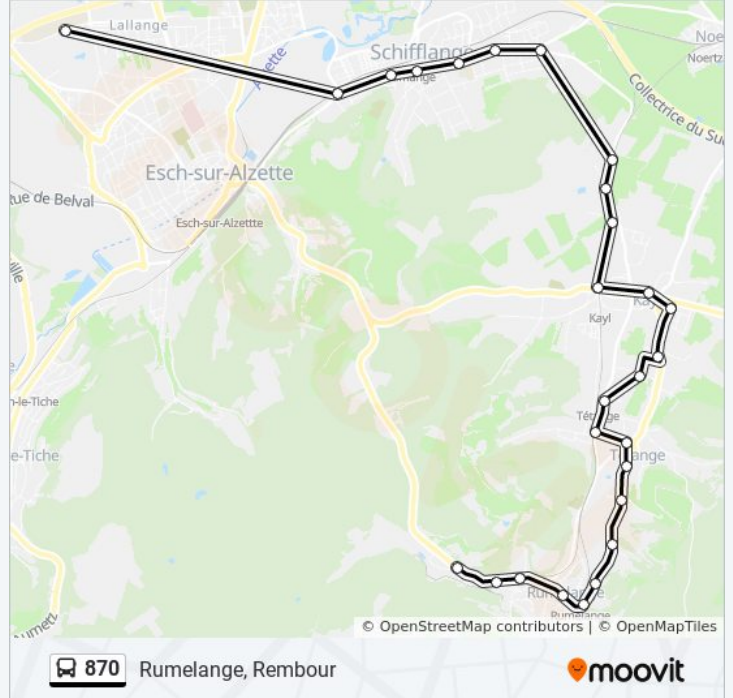

Rumelange, Schmelz

Rumelange, Gare Routière

Rumelange, Maartplaz

Rumelange, Aale Kierfecht

Rumelange, Laangegronn

Rumelange, Rembour

Les horaires et trajets sur une carte de la ligne 870 de bus sont disponibles dans un fichier PDF hors-ligne sur moovitapp.com. Utilisez le [Appli Moovit](#) pour voir les horaires de bus, train ou métro en temps réel, ainsi que les instructions étape par étape pour tous les transports publics à Luxembourg.

[À propos de Moovit](#) • [Solutions MaaS](#) • [Pays disponibles](#) • [Communauté Moovit](#)

© 2024 Moovit - Tous droits réservés

**Consultez les horaires
d'arrivée en direct**