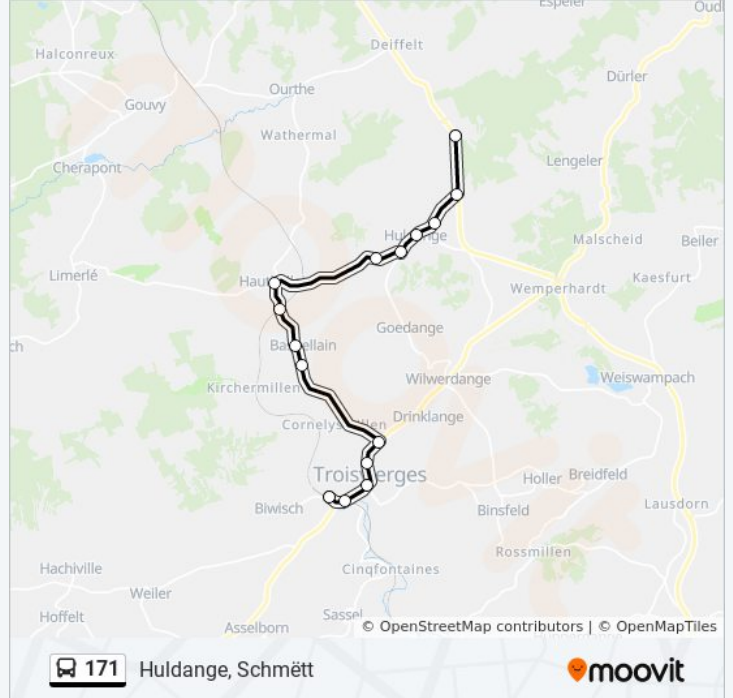

Utilisez l'application Moovit pour trouver la station de la ligne 171 de bus la plus proche et savoir quand la prochaine ligne 171 de bus arrive.

**Direction: Huldange, Schmëtt**

15 arrêts

[VOIR LES HORAIRES DE LA LIGNE](#)

Hautbellain

Huldange, Helzt

Huldange, Grotte

Huldange, Eglise

Huldange, Grousefeld

Huldange, Scierie

Huldange, Schmëtt

**Horaires de la ligne 171 de bus**

## Direction: Troisvierges, Gare Routière

15 arrêts

[VOIR LES HORAIRES DE LA LIGNE](#)

Huldange, Schmëtt

Huldange, Scierie

Huldange, Groussefeld

Huldange, Eglise

Huldange, Grotte

Troisvierges, Millebiërg

Troisvierges, Gare Routière