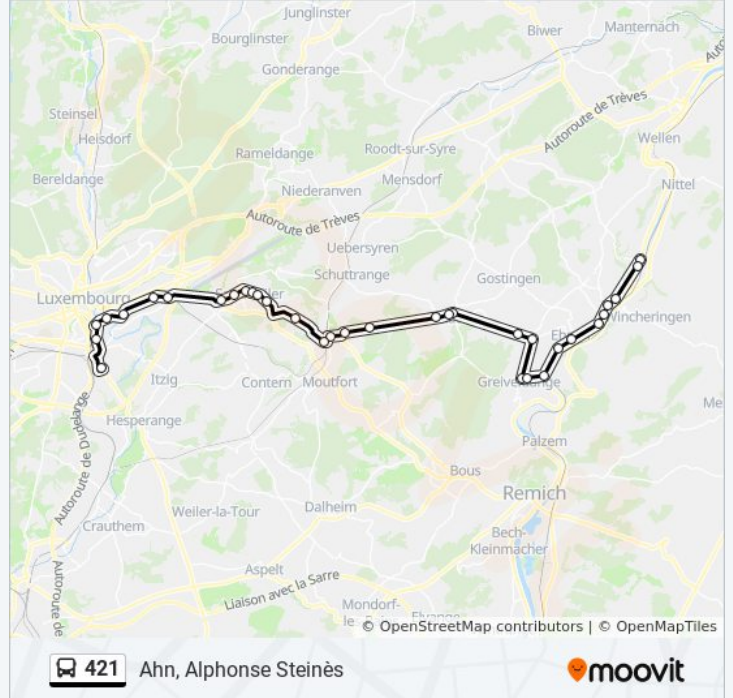

**Direction: Ahn, Alphonse Steinès**

34 arrêts

[VOIR LES HORAIRES DE LA LIGNE](#)

Bonnevoie, Lycée Bouneweg Pe

Luxembourg, Gare Rocade

Verlorenkost, Al Molkerei

Verlorenkost, Général Patton

Pulvermühl, Hammer Dällchen

**Informations de la ligne 421 de bus****Direction:** Ahn, Alphonse Steinès**Arrêts:** 34**Durée du Trajet:** 47 min**Récapitulatif de la ligne:**

Lenningen, Kaul

Lenningen, AM Aker

Greiveldange, Neie Wee

Greiveldange, Kellerei

Hëttermillen

Ehnen, Bromelt

Ehnen, Puddel

Wormeldange, Gewân

Wormeldange, Geméen

Wormeldange, Op Der Bréck

Wormeldange, Kellerei

Ahn, Op Der Musel

Ahn, Alphonse Steinès

**Direction: Bonnevoie, Lycée Bouneweg Pe**

33 arrêts

[VOIR LES HORAIRES DE LA LIGNE](#)

Ahn, Alphonse Steinès

Ahn, Op Der Musel

Wormeldange, Kellerei