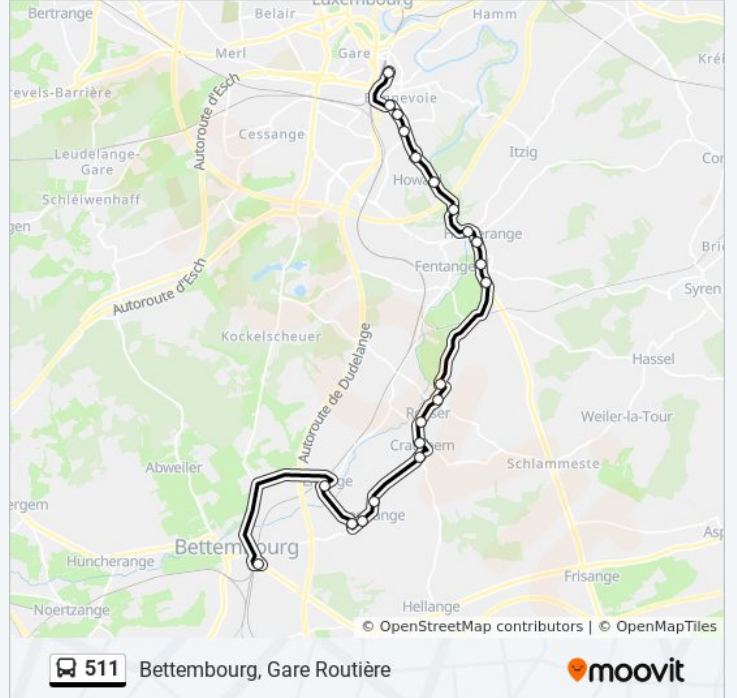

511

Bettembourg, Gare Routière

Téléchargez

La ligne 511 de bus (Bettembourg, Gare Routière) a 2 itinéraires. Pour les jours de la semaine, les heures de service sont:

(1) Bettembourg, Gare Routière: 05:05 - 23:05(2) Luxembourg, Gare Rocade: 05:15 - 23:15

Utilisez l'application Moovit pour trouver la station de la ligne 511 de bus la plus proche et savoir quand la prochaine ligne 511 de bus arrive.

**Direction: Bettembourg, Gare Routière**

19 arrêts

[VOIR LES HORAIRES DE LA LIGNE](#)

Luxembourg, Gare Rocade  
Bonnevoie, Lycée Bouneweg Pe  
Howald, Jhangeli  
Howald, AM Houwaldsbiërg  
Hesperange, Wollefsmillen  
Hesperange, AM Keller  
Hesperange, Urbengsschlass  
Alzingen, Trapeneck  
Alzingen, Hondsbriëck  
Roeser, Kiirfecht  
Roeser, Oradour  
Roeser, Gemeng  
Crauthem, AM Gruef  
Crauthem, Beim Schlass  
Peppange, Kirchwois  
Peppange, Musée  
Bettembourg, Peppenger Schleid  
Bettembourg, AM Dräieck  
Bettembourg, Gare Routière

## Direction: Luxembourg, Gare Rocate

19 arrêts

[VOIR LES HORAIRES DE LA LIGNE](#)

- Bettembourg, Gare Routière
- Bettembourg, AM Dräieck
- Bettembourg, Peppenger Schleid
- Peppange, Musée
- Peppange, Kirchwois
- Crauthem, Beim Schlass
- Crauthem, AM Gruef
- Roeser, Gemeng
- Roeser, Oradour
- Roeser, Op Der Hoehl
- Alzingen, Hondsbreéck
- Alzingen, Trapeneck
- Hesperange, Urbengsschlass
- Hesperange, AM Keller
- Hesperange, Wollefsmillen
- Howald, AM Houwaldsbiereg
- Howald, Jhangeli
- Bonnevoie, Lycée Bouneweg Pe