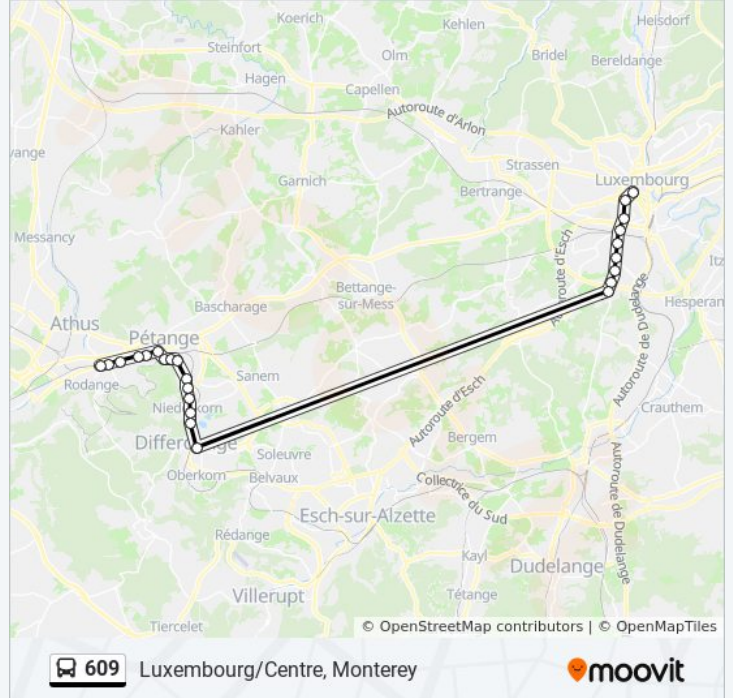

Utilisez l'application Moovit pour trouver la station de la ligne 609 de bus la plus proche et savoir quand la prochaine ligne 609 de bus arrive.

Direction: Luxembourg/Centre, Monterey

24 arrêts

[VOIR LES HORAIRES DE LA LIGNE](#)

Gasperich, Schaarfen Eck

Gasperich, Cloche D'Or

Gasperich, Stengege Wee

Gasperich, Gaasperecher Bierg

Hollerich, Aciérie

Horaires de la ligne 609 de bus

Horaires de l'itinéraire Luxembourg/Centre, Monterey:

lundi	08:10 - 20:10
mardi	05:10 - 23:10
mercredi	05:10 - 23:10
jeudi	05:10 - 23:10
vendredi	05:10 - 23:10
samedi	05:10 - 23:10
dimanche	08:10 - 20:10

Informations de la ligne 609 de bus**Direction:** Luxembourg/Centre, Monterey**Arrêts:** 24**Durée du Trajet:** 48 min**Récapitulatif de la ligne:**

Hollerich, Heentze Park

Belair, Rheinsheim

Luxembourg/Centre, Monterey

Direction: Rodange, Gare Routière

24 arrêts

[VOIR LES HORAIRES DE LA LIGNE](#)

Luxembourg/Centre, Monterey

Belair, Rheinsheim