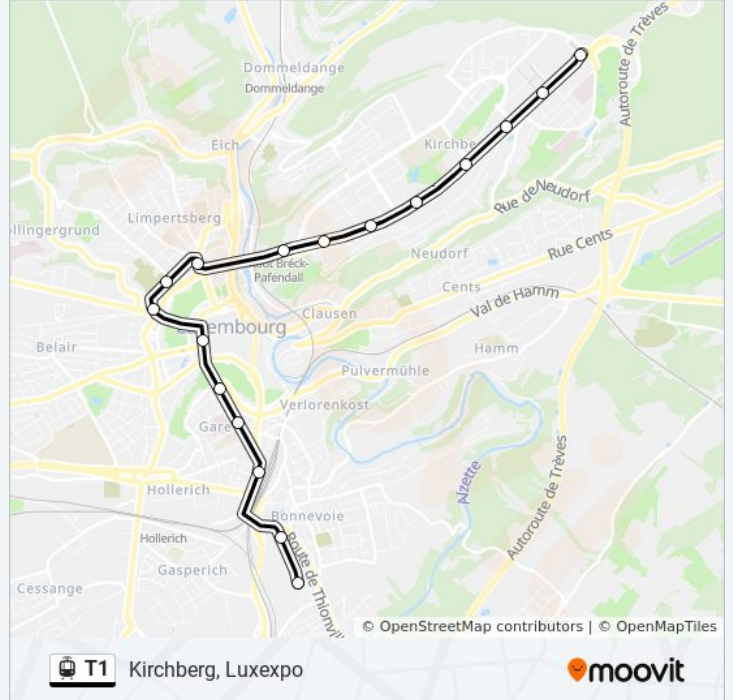

Utilisez l'application Moovit pour trouver la station de la ligne T1 de tram la plus proche et savoir quand la prochaine ligne T1 de tram arrive.

Direction: Bonnevoie, Lycée Bouneweg (Tram)

17 arrêts

[VOIR LES HORAIRES DE LA LIGNE](#)

Informations de la ligne T1 de tram

Direction: Bonnevoie, Lycée Bouneweg (Tram)

Arrêts: 17

Durée du Trajet: 27 min

Récapitulatif de la ligne:

Direction: Kirchberg, Luxexpo

17 arrêts

[VOIR LES HORAIRES DE LA LIGNE](#)

Horaires de la ligne T1 de tram

Horaires de l'itinéraire Kirchberg, Luxexpo:

| | |
|----------|---------------|
| lundi | 00:07 - 23:52 |
| mardi | 00:07 - 23:52 |
| mercredi | 00:07 - 23:52 |
| jeudi | 00:07 - 23:52 |
| vendredi | 00:07 - 23:52 |
| samedi | 00:07 - 23:52 |
| dimanche | 00:07 - 22:52 |

Informations de la ligne T1 de tram

Direction: Kirchberg, Luxexpo

Arrêts: 17

Durée du Trajet: 27 min

Récapitulatif de la ligne:

Les horaires et trajets sur une carte de la ligne T1 de tram sont disponibles dans un fichier PDF hors-ligne sur moovitapp.com. Utilisez le [Appli Moovit](#) pour voir les horaires de bus, train ou métro en temps réel, ainsi que les instructions étape par étape pour tous les transports publics à Luxembourg.