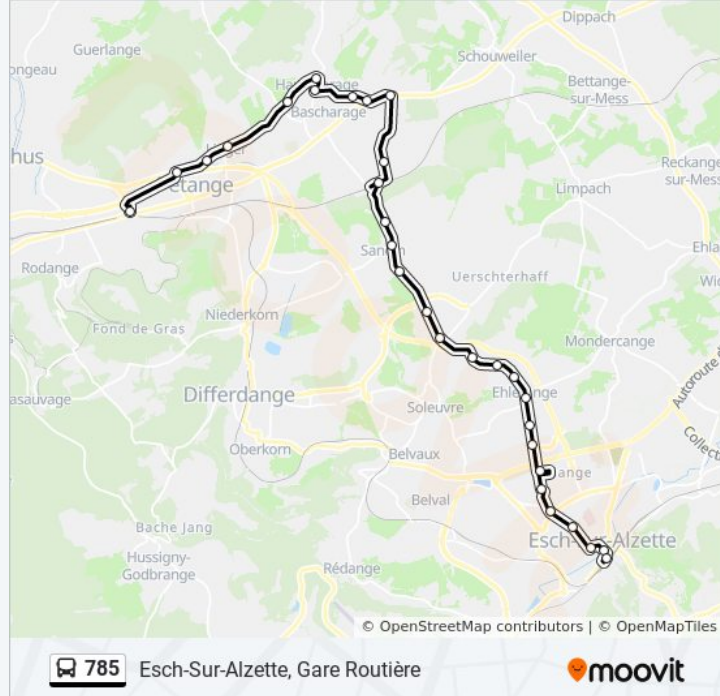

Ehlerange, Escherstrooss

Ehlerange, Zare Ouest

Esch-Sur-Alzette, Cité Verte

Esch-Sur-Alzette, Op Zaepert

Esch-Sur-Alzette, Place Benelux

Esch-Sur-Alzette, Piscine Municipale

Esch-Sur-Alzette, Rue Large Provisoire

Esch-Sur-Alzette, Pl. Hôtel De Ville

Esch-Sur-Alzette, Gare Routière

Les horaires et trajets sur une carte de la ligne 785 de bus sont disponibles dans un fichier PDF hors-ligne sur moovitapp.com. Utilisez le [Appli Moovit](#) pour voir les horaires de bus, train ou métro en temps réel, ainsi que les instructions étape par étape pour tous les transports publics à Luxembourg.

[À propos de Moovit](#) • [Solutions MaaS](#) • [Pays disponibles](#) • [Communauté Moovit](#)

© 2024 Moovit - Tous droits réservés

**Consultez les horaires
d'arrivée en direct**