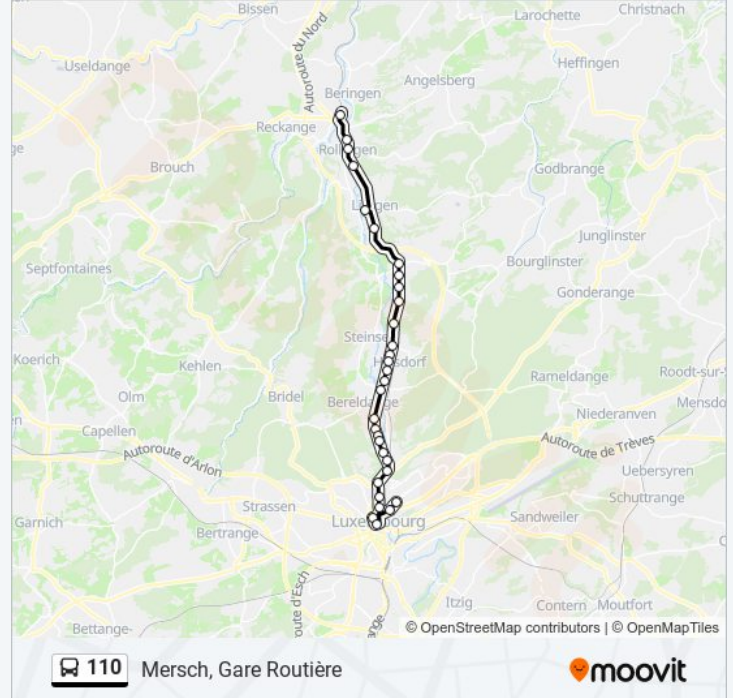

Heisdorf, Bei Der Parkmauer

Heisdorf, Klouster

Bofferdange, Bouferknupp

Bofferdange, Maison De Retraite

Helmdange, Fautelfiels

Lorentzweiler, Gare Routière

Lorentzweiler, Kleck

Lintgen, An Der Kléck

Lintgen, Gare

Rollingen, Lëtzebuergerstr.

Rollingen, Veräinsbau

Rollingen, Blannenheem

Mersch, Gare Routière

Les horaires et trajets sur une carte de la ligne 110 de bus sont disponibles dans un fichier PDF hors-ligne sur moovitapp.com. Utilisez le Appli Moovit pour voir les horaires de bus, train ou métro en temps réel, ainsi que les instructions étape par étape pour tous les transports publics à Luxembourg.

© 2024 Moovit - Tous droits réservés