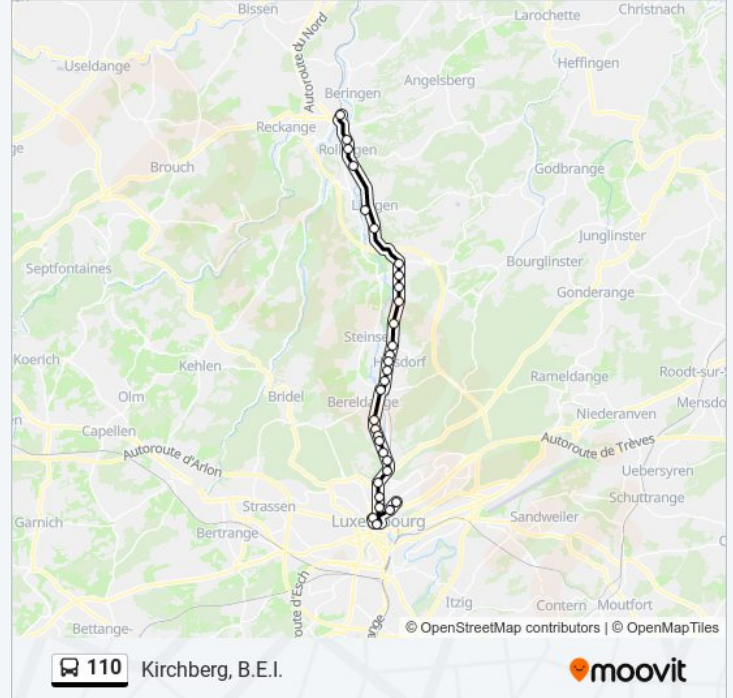

Utilisez l'application Moovit pour trouver la station de la ligne 110 de bus la plus proche et savoir quand la prochaine ligne 110 de bus arrive.

Direction: Kirchberg, B.E.I.

31 arrêts

[VOIR LES HORAIRES DE LA LIGNE](#)

Informations de la ligne 110 de bus

Direction: Kirchberg, B.E.I.

Arrêts: 31

Durée du Trajet: 38 min

Récapitulatif de la ligne:

Beggen, Henri Heymanns

Dommeldange, Emile Metz

Eich, Eecher Klinick

Eich, Eecher Plaz

Eich, Octroi

Limpertsberg, Crispinus

Centre, Badanstalt

Centre, Fondation Pescatore

Kirchberg, Rout Bréck - Pafendall (Bus)

Kirchberg, B.E.I.

Direction: Mersch, Gare Routière

Informations de la ligne 110 de bus

Direction: Mersch, Gare Routière

Arrêts: 31

Durée du Trajet: 36 min

Récapitulatif de la ligne:

Heisdorf, Bei Der Parkmauer

Heisdorf, Klouster

Bofferdange, Bouferknupp