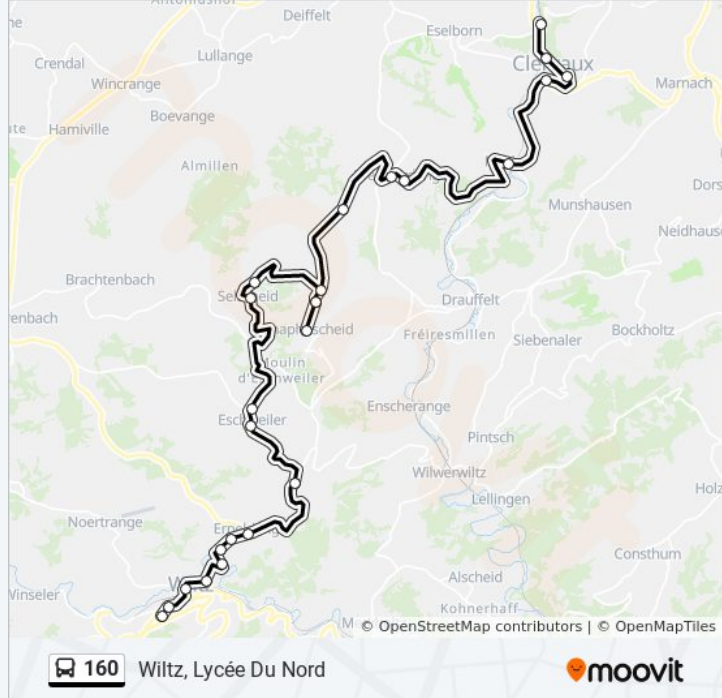

Weidingen, Erpeldangerstrooss

Weidingen, Erpeldangerstrooss/Knupp

Weidingen, Wegdicher Bréck

Wiltz, Wéinebeerig

Wiltz, Lann

Wiltz, Pompjeesbau

Wiltz, Lycée Du Nord

Les horaires et trajets sur une carte de la ligne 160 de bus sont disponibles dans un fichier PDF hors-ligne sur moovitapp.com. Utilisez le [Appli Moovit](#) pour voir les horaires de bus, train ou métro en temps réel, ainsi que les instructions étape par étape pour tous les transports publics à Luxembourg.

[À propos de Moovit](#) • [Solutions MaaS](#) • [Pays disponibles](#) • [Communauté Moovit](#)

© 2024 Moovit - Tous droits réservés

**Consultez les horaires
d'arrivée en direct**