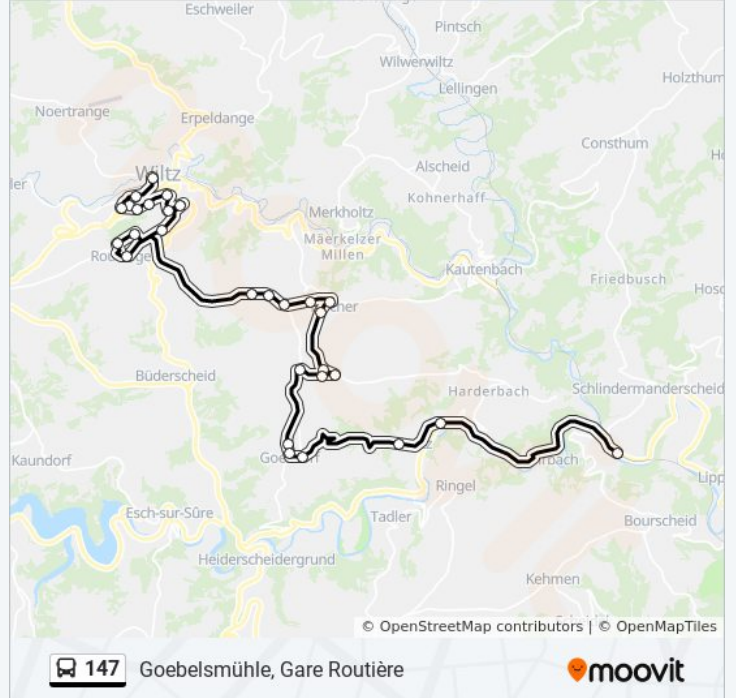

### Direction: Goebelsmühle, Gare Routière

29 arrêts

[VOIR LES HORAIRES DE LA LIGNE](#)

Wiltz, Lycée Du Nord  
Wiltz, Lann  
Wiltz, Pompjeesbau  
Wiltz, Schwemm  
Wiltz, Huuschtewee/Parking  
Wiltz, Huuschtewee  
Wiltz, Clinique  
Wiltz, Brandbau  
Wiltz, Belle Vue  
Wiltz, Bastnacherstrooss  
Roullingen, Chalets Scouts  
Roullingen, Réimerwee  
Roullingen, AM Duerf  
Nocher-Route, Trin  
Nocher-Route, An Der Delt  
Nocher-Route, Zenner  
Nocher, Um Knupp  
Nocher, Schoul  
Nocher, Welscheedgen  
Dahl, Ale Wee  
Dahl, Masselerstrooss

### Informations de la ligne 147 de bus

**Direction:** Goebelsmühle, Gare Routière

**Arrêts:** 29

**Durée du Trajet:** 39 min

**Récapitulatif de la ligne:**

Dahl, Al Molkerei

Dahl, Waassertuurm

Goesdorf, Maeschgaart

Goesdorf, Pompjeën

Goesdorf, Gemeng

Bockholtz/Wiltz

Bockholtz/Wiltz, Op Der Millen

Goebelsmühle, Gare Routière

### Direction: Wiltz, Lycée Du Nord

26 arrêts

[VOIR LES HORAIRES DE LA LIGNE](#)

Goebelsmühle, Gare Routière

Bockholtz/Wiltz, Op Der Millen

Bockholtz/Wiltz

Goesdorf, Gemeng

Goesdorf, Pompjeën