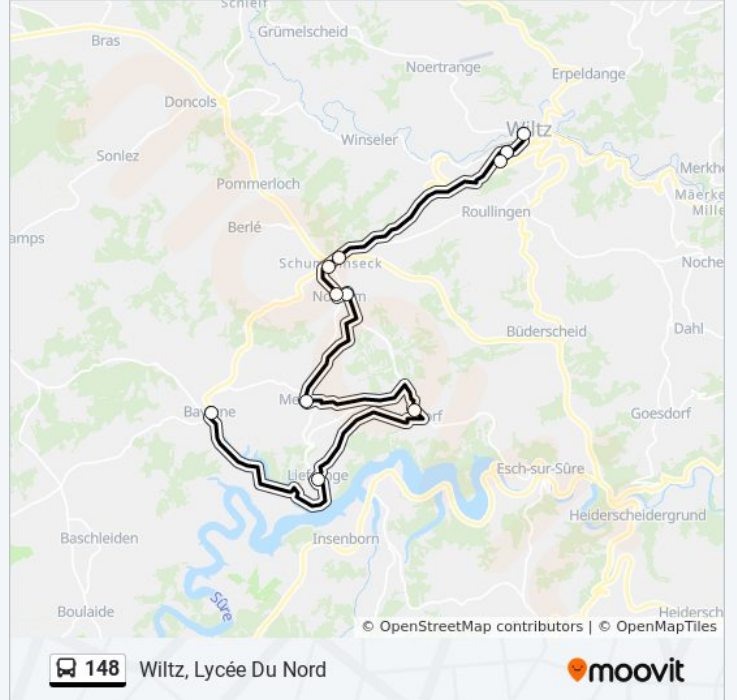

Utilisez l'application Moovit pour trouver la station de la ligne 148 de bus la plus proche et savoir quand la prochaine ligne 148 de bus arrive.

Direction: Bavigne, Gemeng

13 arrêts

[VOIR LES HORAIRES DE LA LIGNE](#)

Informations de la ligne 148 de bus**Direction:** Bavigne, Gemeng**Arrêts:** 13**Durée du Trajet:** 31 min**Récapitulatif de la ligne:**

Direction: Wiltz, Lycée Du Nord

12 arrêts

[VOIR LES HORAIRES DE LA LIGNE](#)

Horaires de la ligne 148 de bus

Horaires de l'itinéraire Wiltz, Lycée Du Nord:

lundi	07:48 - 19:48
mardi	04:48 - 21:48
mercredi	04:48 - 21:48
jeudi	04:48 - 21:48
vendredi	04:48 - 21:48
samedi	04:48 - 21:48
dimanche	07:48 - 19:48

Informations de la ligne 148 de bus

Direction: Wiltz, Lycée Du Nord

Arrêts: 12

Durée du Trajet: 32 min

Récapitulatif de la ligne:

Les horaires et trajets sur une carte de la ligne 148 de bus sont disponibles dans un fichier PDF hors-ligne sur moovitapp.com. Utilisez le [Appli Moovit](#) pour voir les horaires de bus, train ou métro en temps réel, ainsi que les instructions étape par étape pour tous les transports publics à Luxembourg.